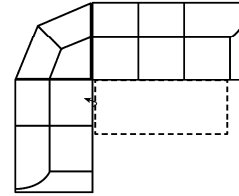

mögliche Abkürzungen der Typenbezeichnung

.. L	links
.. R	rechts
.. 3	Sofa 3-sitzig
.. 2	Sofa2- sitzig
.. 1	Element / Sessel
.. ER	Ecke mit Relaxfunktion
.. E	Ecke ohne Relaxfunktion
.. ERZ	Ecke mit Relaxfunktion - zerlegbar
.. BK	Bettkasten
.. F	Funktion
.. BB	ohne Armteil
.. KBB	mit Bettkasten, ohne Armteil
.. OTT	Ottomane mit AL. Rechts o. Links
.. M	Motor (elekt. Sitzverstellung)

Alle Maße sind ca. Angaben und unterliegen produktionsbedingten Toleranzen. Die abgebildeten Modelle und Skizzen sind unverbindlich und können sich ändern !

Modell: TALOS-LE18

Artikelbezeichnung

3FL-E-2BKR
Vorzugskombination

Breite	-
Höhe	95 cm
Tiefe	97 cm
Sitzhöhe	48 cm
Sitztiefe	53 cm
Liegefläche	217 x 119 cm
Stellfläche	282 x 225 cm

Stoffgruppe VI

Stoffgruppe VII

Stoffgruppe VIII

2BKL-E-3FR
Vorzugskombination

Breite	-
Höhe	95 cm
Tiefe	97 cm
Sitzhöhe	48 cm
Sitztiefe	53 cm
Liegefläche	217 x 119 cm
Stellfläche	225 x 282 cm

3FL-ER-2BKR
Vorzugskombination

Breite	-
Höhe	95 cm
Tiefe	97 cm
Sitzhöhe	48 cm
Sitztiefe	53 cm
Liegefläche	217 x 119 cm
Stellfläche	282 x 225 cm

Artikelbezeichnung

2BKL-ER-3FR
Vorzugskombination

Breite	-
Höhe	95 cm
Tiefe	97 cm
Sitzhöhe	48 cm
Sitztiefe	53 cm
Liegefläche	217 x 119 cm
Stellfläche	225 x 282 cm