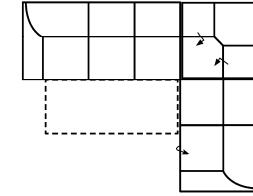

Modell: TALOS-LE18

Artikelbezeichnung

3FL-E-2BKR
Vorzugskombination

Breite	-
Höhe	95 cm
Tiefe	97 cm
Sitzhöhe	48 cm
Sitztiefe	53 cm
Liegefläche	217 x 119 cm
Stellfläche	282 x 225 cm

Stoffgruppe VI

Stoffgruppe VII

Stoffgruppe VIII

2BKL-E-3FR
Vorzugskombination

Breite	-
Höhe	95 cm
Tiefe	97 cm
Sitzhöhe	48 cm
Sitztiefe	53 cm
Liegefläche	217 x 119 cm
Stellfläche	225 x 282 cm

3FL-ER-2BKR
Vorzugskombination

Breite	-
Höhe	95 cm
Tiefe	97 cm
Sitzhöhe	48 cm
Sitztiefe	53 cm
Liegefläche	217 x 119 cm
Stellfläche	282 x 225 cm