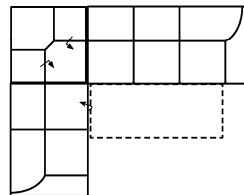

Modell: TALOS-LE18

Artikelbezeichnung

3FL-E-2BKR
Vorzugskombination

Breite	-
Höhe	95 cm
Tiefe	97 cm
Sitzhöhe	48 cm
Sitztiefe	53 cm
Liegefläche	217 x 119 cm
Stellfläche	282 x 225 cm

Stoffgruppe VI

Stoffgruppe VII

Stoffgruppe VIII

2BKL-E-3FR
Vorzugskombination

Breite	-
Höhe	95 cm
Tiefe	97 cm
Sitzhöhe	48 cm
Sitztiefe	53 cm
Liegefläche	217 x 119 cm
Stellfläche	225 x 282 cm

3FL-ER-2BKR
Vorzugskombination

Breite	-
Höhe	95 cm
Tiefe	97 cm
Sitzhöhe	48 cm
Sitztiefe	53 cm
Liegefläche	217 x 119 cm
Stellfläche	282 x 225 cm

Artikelbezeichnung

2BKL-ER-3FR
Vorzugskombination

Breite	-
Höhe	95 cm
Tiefe	97 cm
Sitzhöhe	48 cm
Sitztiefe	53 cm
Liegefläche	217 x 119 cm
Stellfläche	225 x 282 cm

Stoffgruppe VI

Stoffgruppe VII

Stoffgruppe VIII

2BKL-ER-3FBB-OTTR
Vorzugskombination

Breite	-
Höhe	95 cm
Tiefe	97 cm
Sitzhöhe	48 cm
Sitztiefe	53 cm
Liegefläche	276 x 119 cm
Stellfläche	225 x 343 x 165 cm

OTTL-3FBB-ER-2BKR
Vorzugskombination

Breite	-
Höhe	95 cm
Tiefe	97 cm
Sitzhöhe	48 cm
Sitztiefe	53 cm
Liegefläche	276 x 119 cm
Stellfläche	165 x 343 x 225 cm