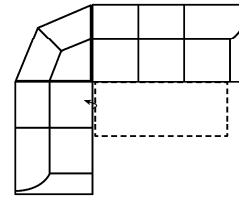

# Modell: TALOS-LE18

Artikelbezeichnung

**3FL-E-2BKR**  
Vorzugskombination

Breite	-
Höhe	95 cm
Tiefe	97 cm
Sitzhöhe	48 cm
Sitztiefe	53 cm
Liegefläche	217 x 119 cm
Stellfläche	282 x 225 cm

Stoffgruppe VI

Stoffgruppe VII

Stoffgruppe VIII

**2BKL-E-3FR**  
Vorzugskombination

Breite	-
Höhe	95 cm
Tiefe	97 cm
Sitzhöhe	48 cm
Sitztiefe	53 cm
Liegefläche	217 x 119 cm
Stellfläche	225 x 282 cm

**3FL-ER-2BKR**  
Vorzugskombination

Breite	-
Höhe	95 cm
Tiefe	97 cm
Sitzhöhe	48 cm
Sitztiefe	53 cm
Liegefläche	217 x 119 cm
Stellfläche	282 x 225 cm