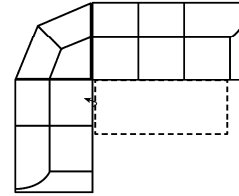

# Modell: TALOS-LE18

Artikelbezeichnung

**3FL-E-2BKR**  
Vorzugskombination

Breite	-
Höhe	95 cm
Tiefe	97 cm
Sitzhöhe	48 cm
Sitztiefe	53 cm
Liegefläche	217 x 119 cm
Stellfläche	282 x 225 cm

Stoffgruppe VI

Stoffgruppe VII

Stoffgruppe VIII

**2BKL-E-3FR**  
Vorzugskombination

Breite	-
Höhe	95 cm
Tiefe	97 cm
Sitzhöhe	48 cm
Sitztiefe	53 cm
Liegefläche	217 x 119 cm
Stellfläche	225 x 282 cm

**3FL-ER-2BKR**  
Vorzugskombination

Breite	-
Höhe	95 cm
Tiefe	97 cm
Sitzhöhe	48 cm
Sitztiefe	53 cm
Liegefläche	217 x 119 cm
Stellfläche	282 x 225 cm