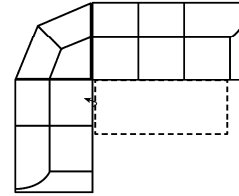

2BKL-E-3FR
Vorzugskombination

Breite	-
Höhe	95 cm
Tiefe	97 cm
Sitzhöhe	48 cm
Sitztiefe	53 cm
Liegefläche	217 x 119 cm
Stellfläche	225 x 282 cm