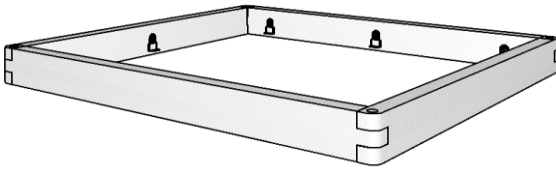

# Balkenbett 820

Wildecke natur geölt

oder

Nachfolgend eine Auswahl von potentiellen Kombinationsmöglichkeiten

weitere Kombinationsmöglichkeiten

**Bettrahmen 1 ohne Kopfteil - Kopfteil muss separat dazu bestellt werden**

**Bettrahmen 1, passen zu restl. Kopfteilen**

> Lgfl. 140x200 cm	e-820-11.14
> Lgfl. 160x200 cm	e-820-11.16
> Lgfl. 180x200 cm	e-820-11.18
> Lgfl. 200x200 cm	e-820-11.20

Bettrahmenhöhe 45cm / Gesamthöhe je nach Kopfteil ca. 91 cm  
Balkenquerschnitt BxH 8x20 cm / Einlegetiefe: 11,6 cm, 14 cm, 16,4 cm oder 18,8 cm

**Bettrahmen 1 mit Balkenkopfteil**

**Bettrahmen 1 mit Balkenkopfteil**

> Lgfl. 140x200 cm	e-820-12.14
> Lgfl. 160x200 cm	e-820-12.16
> Lgfl. 180x200 cm	e-820-12.18
> Lgfl. 200x200 cm	e-820-12.20

Bettrahmenhöhe 45cm / Gesamthöhe ca. 80 cm  
Balkenquerschnitt 8x20 cm / Einlegetiefe: 11,6 cm, 14 cm, 16,4 cm oder 18,8 cm