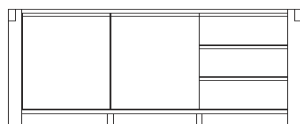

Balkenkommode 30.180

Kommode mit 1 Türenpaar links und 3 Schubladen rechts, Tip-On Funktion

Bezeichnung	Artikelnummer
Balkenkommode BxHxT: 200x90x45 cm	Balke.30.180