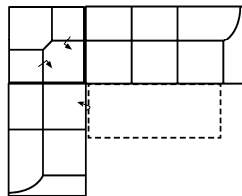

Modell: TALOS-LE18

Artikelbezeichnung

3FL-E-2BKR
Vorzugskombination

Breite	-
Höhe	95 cm
Tiefe	97 cm
Sitzhöhe	48 cm
Sitztiefe	53 cm
Liegefläche	217 x 119 cm
Stellfläche	282 x 225 cm

Stoffgruppe VI

Stoffgruppe VII

Stoffgruppe VIII

2BKL-E-3FR
Vorzugskombination

Breite	-
Höhe	95 cm
Tiefe	97 cm
Sitzhöhe	48 cm
Sitztiefe	53 cm
Liegefläche	217 x 119 cm
Stellfläche	225 x 282 cm

3FL-ER-2BKR
Vorzugskombination

Breite	-
Höhe	95 cm
Tiefe	97 cm
Sitzhöhe	48 cm
Sitztiefe	53 cm
Liegefläche	217 x 119 cm
Stellfläche	282 x 225 cm

Artikelbezeichnung

2BKL-ER-3FR
Vorzugskombination

Breite	-
Höhe	95 cm
Tiefe	97 cm
Sitzhöhe	48 cm
Sitztiefe	53 cm
Liegefläche	217 x 119 cm
Stellfläche	225 x 282 cm

Stoffgruppe VI

Stoffgruppe VII

Stoffgruppe VIII

2BKL-ER-3FBB-OTTR
Vorzugskombination

Breite	-
Höhe	95 cm
Tiefe	97 cm
Sitzhöhe	48 cm
Sitztiefe	53 cm
Liegefläche	276 x 119 cm
Stellfläche	225 x 343 x 165 cm

OTTL-3FBB-ER-2BKR
Vorzugskombination

Breite	-
Höhe	95 cm
Tiefe	97 cm
Sitzhöhe	48 cm
Sitztiefe	53 cm
Liegefläche	276 x 119 cm
Stellfläche	165 x 343 x 225 cm