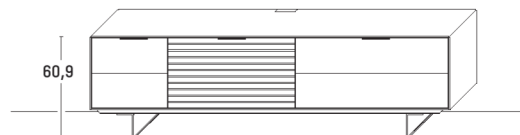

Darstellung mit Gleitern = Basis

Darstellung mit Sockel:

Darstellung mit Fußgestell:

B 181,9 × H 35,5 × T 37,1 cm  
2 Fächer

| TYPE 11835                 | Erle<br>Wildeiche |
|----------------------------|-------------------|
| Kabeldurchlass             | Art.-Nr. 6087     |
| Mattglas Front             | Art.-Nr. 183MG    |
| IR-Repeater mit Aufsteller | Art.-Nr. 8301     |
|                            |                   |
|                            |                   |
|                            |                   |
|                            |                   |
|                            |                   |