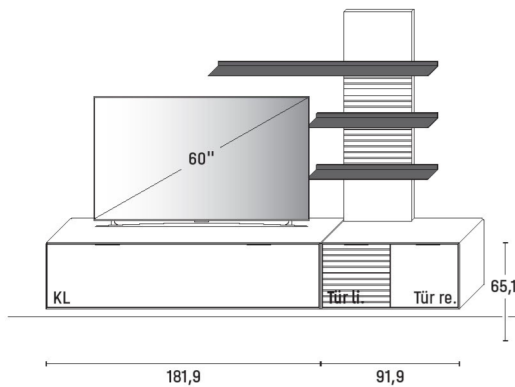

KOMBI 0003 | SPIEGELSEITIG 0103

B 273,8 x H 203,3 x T 37,1 cm

GESAMTPREIS KOMBINATION

Erle

Wildeiche

- ohne Zubehör -

Hängelowboard	Art.-Nr. 11835
Hängelowboard	Art.-Nr. 11933
Paneelregal	Art.-Nr. 8443

ZUBEHÖREMPFEHLUNG

LED-Paneelregal-Beleuchtung 4,4 W (f. 8443)	Art.-Nr. 844B
Trafo inkl. Schalter mit Stecker (max. 15 W) *	Art.-Nr. 8015
Funkdimmer anstatt Schalter*	Art.-Nr. 8212
Kabeldurchlass (f. 11835)	Art.-Nr. 6087
Mattglas Front (f. 11835)	Art.-Nr. 183MG
Mattglas Front (f. 11933)	Art.-Nr. 193MG