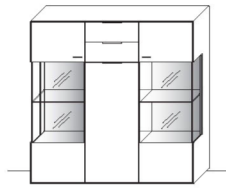

Holztüren- / Klappenelemente

Höhenkürzung*	Art.-Nr. Z001
Breitenkürzung*	Art.-Nr. Z002
Tiefenkürzung	Art.-Nr. Z003

Holz-/Glastürenelemente

Höhenkürzung*	Art.-Nr. Z011
Breitenkürzung*	Art.-Nr. Z012
Tiefenkürzung	Art.-Nr. Z013

TV-Lowboarde/Sideboarde/Highboarde

Höhenkürzung*	Art.-Nr. Z007
Breitenkürzung*	Art.-Nr. Z008
Tiefenkürzung	Art.-Nr. Z009

Korpus zerlegbar

Art.-Nr. Z069

*Achtung: Kürzungen im Lamellenbereich sind nicht möglich.

Weitere Sonderanfertigungen gerne auf Anfrage!

WIR SIND ZERTIFIZIERTER MÖBEL-HERSTELLER.

Mehr Informationen hierzu finden Sie auf Seite 3 unter den Produktinformationen.