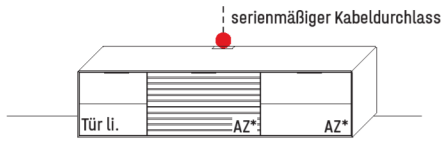

B 181,9 × H 45,9 × T 45,2 cm
* AZ = serienmäßiger Vollauszug
1 Holz Einlegeboden hinter Vollauszug

TYPE 1853 (Abbildung)	Erle	
TYPE 1854 (spiegelseitig)	Wildeiche	
IR-Repeater mit Aufsteller		Art.-Nr. 8301
Netzschalter	Schalter links	Art.-Nr. 8013
	Schalter rechts	Art.-Nr. 8014
Sockel, carbonfarbig, H + 4,0 cm		Art.-Nr. 185S
IR-Repeater, rechts im Sockel eingelassen		Art.-Nr. 8302
Fußgestell, H + 15,0 cm		Art.-Nr. 185F
Mattglas Front		Art.-Nr. 185MG