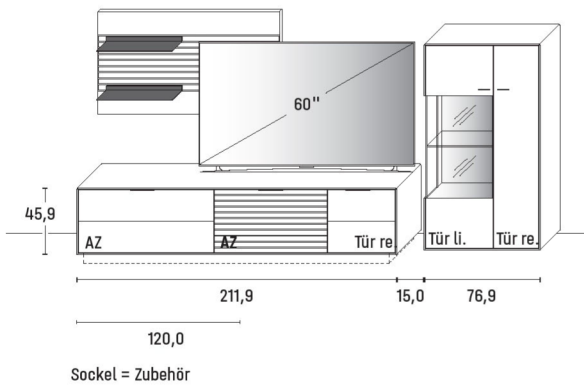

KOMBI 0002 | SPIEGELSEITIG 0102

B 303,8 × H 148,0 × T 45,2 cm

GESAMTPREIS KOMBINATION

Erle

Wildeiche

- ohne Zubehör -

Lowboard	Art.-Nr. 1154
Paneelboard	Art.-Nr. 8224
Highboard	Art.-Nr. 4744

ZUBEHÖREMPFEHLUNG

Lamellen-Rückwand-Akzent (f. 4744)	Art.-Nr. 443LH
Lamellen-Rückwand-Akzent mit Mattglas (f. 4744)	Art.-Nr. 443LG
LED-Rückwand-Beleuchtung 4,0 W (f. 4744)	Art.-Nr. 443B
LED-Paneelboard-Beleuchtung 3,4 W (f. 8224)	Art.-Nr. 822B
Trafo inkl. Schalter mit Stecker (max. 15 W) *	Art.-Nr. 8015
Trafo inkl. Schalter mit Stecker (max. 30 W) *	Art.-Nr. 8030
Funkdimmer anstatt Schalter*	Art.-Nr. 8212
Sockel, carbonfarbig, H + 4,0 cm (f. 1154)	Art.-Nr. 115S
Sockel, carbonfarbig, H + 4,0 cm (f. 4744)	Art.-Nr. 474S
Fußgestell, H + 15,0 cm (f. 1154)	Art.-Nr. 115F
Mattglas Front (f. 1154)	Art.-Nr. 115MG
Mattglas (oben & unten f. 8224)	Art.-Nr. 822MG

* Bitte ausreichend Trafos und ggf. Funkdimmer mitbestellen. Je Trafo ist ein Funkdimmer erforderlich.