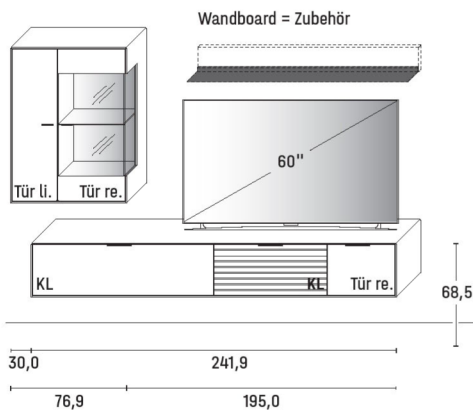

KOMBI 0004 | SPIEGELSEITIG 0104

B 271,9 x H 195,0 x T 37,1 cm

GESAMTPREIS KOMBINATION

Erle

Wildeiche

- ohne Zubehör -

Hängeelement	Art.-Nr. 14733
Hängelowboard	Art.-Nr. 11434

ZUBEHÖREMPFEHLUNG

Wandbord	Art.-Nr. 8145
LED-Wandbord-Beleuchtung 5,4 W (f. 8145)	Art.-Nr. 814B
Lamellen-Rückwand-Akzent (f. 14733)	Art.-Nr. 443LH
Lamellen-Rückwand-Akzent mit Mattglas (f. 14733)	Art.-Nr. 443LG
LED-Rückwand-Beleuchtung 4,0 W (f. 14733)	Art.-Nr. 443B
Trafo inkl. Schalter mit Stecker (max. 15 W) *	Art.-Nr. 8015
Trafo inkl. Schalter mit Stecker (max. 30 W) *	Art.-Nr. 8030
Funkdimmer anstatt Schalter*	Art.-Nr. 8212
Kabeldurchlass (f. 11434)	Art.-Nr. 6087
Mattglas Front (f. 11434)	Art.-Nr. 143MG

* Bitte ausreichend Trafos und ggf. Funkdimmer mitbestellen. Je Trafo ist ein Funkdimmer erforderlich.