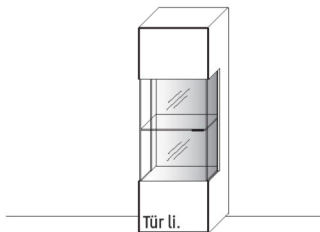

B 46,9 × H 138,3 × T 37,1 cm
3 Böden / 4 Fächer

TYPE 4443 (Türanschlag links) TYPE 4444 (Türanschlag rechts)	Erle Wildeiche
Sockel, carbonfarbig, H + 4,0 cm	Art.-Nr. 445S
Lamellen-Rückwand-Akzent	Art.-Nr. 443LH
Lamellen-Rückwand-Akzent mit Mattglas	Art.-Nr. 443LG
LED-Rückwand-Beleuchtung 4,0 W	Art.-Nr. 443B
Trafo inkl. Schalter mit Stecker (max. 15 W)*	Art.-Nr. 8015
Funkdimmer anstatt Schalter*	Art.-Nr. 8212