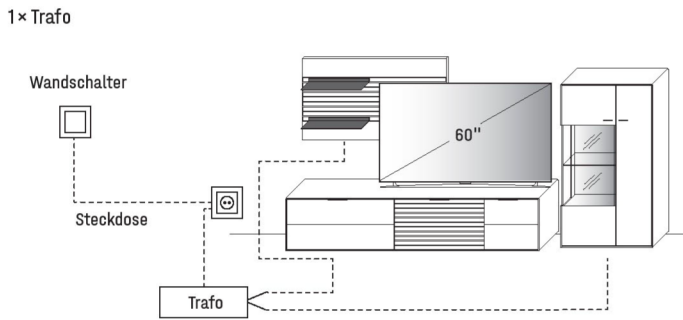

ÜBERSICHT DER MÖGLICHEN SCHALTKREISE

FÜR STECKDOSE MIT TRAFU ÜBER SCHALTER

FÜR STECKDOSE MIT TRAFU ÜBER FUNKDIMMER

FÜR SCHALTBARE STECKDOSE/N MIT TRAFU ÜBER WANDSCHALTER

Bitte am Ende Ihrer Planung die Gesamtwattzahl ermitteln und den/die entsprechende(n) LED-Trafo(s) sowie die gewünschte Schaltervariante(n) definieren. Optional kann der Schalter durch einen Funkdimmer ersetzt werden, sodass Sie die Beleuchtung per Fernbedienung bequem vom Sofa aus steuern können. Diesbezüglich sollte dem Auftrag unbedingt eine Planungsskizze hinzugefügt werden.