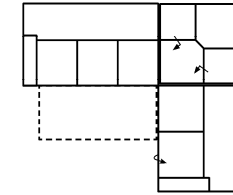

Alle Maße sind ca. Angaben und unterliegen produktionsbedingten Toleranzen. Die abgebildeten Modelle und Skizzen sind unverbindlich und können sich ändern !

Modell: ROM-LE18

Artikelbezeichnung

2BKL-ER-3FBB-OTTR

Vorzugskombination

Breite	-
Höhe	105 cm
Tiefe	103 cm
Sitzhöhe	46 cm
Sitztiefe	56 cm
Liegefläche	190 x 150 cm
Stellfläche	225 x 320 x 172 cm

Stoffgruppe VI

Stoffgruppe VII

Stoffgruppe VIII

OTTL-3FBB-ER-2BKR

Vorzugskombination

Breite	-
Höhe	105 cm
Tiefe	103 cm
Sitzhöhe	46 cm
Sitztiefe	56 cm
Liegefläche	190 x 150 cm
Stellfläche	172 x 320 x 225 cm

3FL-ER-2BKR

Vorzugskombination

Breite	-
Höhe	105 cm
Tiefe	103 cm
Sitzhöhe	46 cm
Sitztiefe	56 cm
Liegefläche	120 x 203 cm
Stellfläche	262 x 225 cm