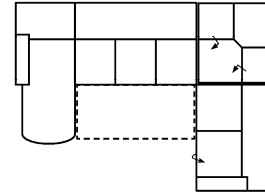

# Modell: ROM-LE18

Artikelbezeichnung

**2BKL-ER-3FBB-OTTR**  
Vorzugskombination

Breite	-
Höhe	105 cm
Tiefe	103 cm
Sitzhöhe	46 cm
Sitztiefe	56 cm
Liegefläche	190 x 150 cm
Stellfläche	225 x 320 x 172 cm

Stoffgruppe VI

Stoffgruppe VII

Stoffgruppe VIII

**OTTL-3FBB-ER-2BKR**  
Vorzugskombination

Breite	-
Höhe	105 cm
Tiefe	103 cm
Sitzhöhe	46 cm
Sitztiefe	56 cm
Liegefläche	190 x 150 cm
Stellfläche	172 x 320 x 225 cm

**3FL-ER-2BKR**  
Vorzugskombination