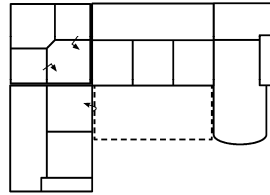

Modell: ROM-LE18

Artikelbezeichnung

2BKL-ER-3FBB-OTTR
Vorzugskombination

Breite	-
Höhe	105 cm
Tiefe	103 cm
Sitzhöhe	46 cm
Sitztiefe	56 cm
Liegefläche	190 x 150 cm
Stellfläche	225 x 320 x 172 cm

Stoffgruppe VI

Stoffgruppe VII

Stoffgruppe VIII