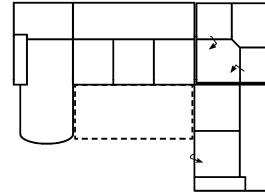

Alle Maße sind ca. Angaben und unterliegen produktionsbedingten Toleranzen. Die abgebildeten Modelle und Skizzen sind unverbindlich und können sich ändern !

Modell: ROM-LE18

Artikelbezeichnung

2BKL-ER-3FBB-OTTR

Vorzugskombination

Breite	-
Höhe	105 cm
Tiefe	103 cm
Sitzhöhe	46 cm
Sitztiefe	56 cm
Liegefläche	190 x 150 cm
Stellfläche	225 x 320 x 172 cm

Stoffgruppe VI

Stoffgruppe VII

Stoffgruppe VIII

OTTL-3FBB-ER-2BKR

Vorzugskombination

Breite	-
Höhe	105 cm
Tiefe	103 cm
Sitzhöhe	46 cm
Sitztiefe	56 cm
Liegefläche	190 x 150 cm
Stellfläche	172 x 320 x 225 cm

3FL-ER-2BKR

Vorzugskombination

Breite	-
Höhe	105 cm
Tiefe	103 cm
Sitzhöhe	46 cm
Sitztiefe	56 cm
Liegefläche	120 x 203 cm
Stellfläche	262 x 225 cm