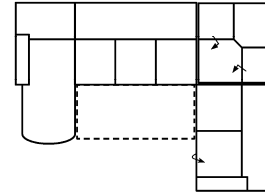

.. L	links
.. R	rechts
.. 3	Sofa 3-sitzig
.. 2	Sofa2- sitzig
.. 1	Element / Sessel
.. ER	Ecke mit Relaxfunktion
.. E	Ecke ohne Relaxfunktion
.. ERZ	Ecke mit Relaxfunktion - zerlegbar
.. BK	Bettkasten
.. F	Funktion
.. BB	ohne Armteil
.. KBB	mit Bettkasten, ohne Armteil
.. OTT	Ottomane mit AL. Rechts o. Links
.. M	Motor (elekt. Sitzverstellung)

Alle Maße sind ca. Angaben und unterliegen produktionsbedingten Toleranzen. Die abgebildeten Modelle und Skizzen sind unverbindlich und können sich ändern !

Modell: ROM-LE18

Artikelbezeichnung

2BKL-ER-3FBB-OTTR
Vorzugskombination

Breite	-
Höhe	105 cm
Tiefe	103 cm
Sitzhöhe	46 cm
Sitztiefe	56 cm
Liegefläche	190 x 150 cm
Stellfläche	225 x 320 x 172 cm

Stoffgruppe VI

Stoffgruppe VII

Stoffgruppe VIII

OTTL-3FBB-ER-2BKR
Vorzugskombination