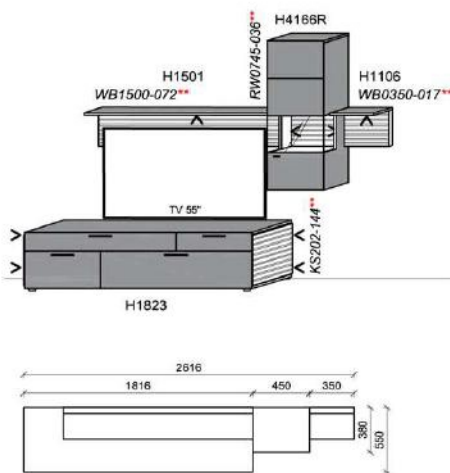

Kombination K008

B: 261,6
H: 210
T: 55
Watt: 26,9

Stck	Bezeichnung	Bestellnr.	Pr.
1x	TV-Unterteil	H1823	
1x	Hängeelement	H4166R	
1x	Wandboard	H1501	
1x	Wandboard	H1106	
		K008	Σ

spiegelseitig zur Abbildung: K908

Empfohlenes zusätzliches Beleuchtungspaket:

1x	Korpusseitenbel.	14,4 W	KS202-144	
1x	Rückwandbel.	3,6 W	RW0745-036	
1x	Wandboardbel.	7,2 W	WB1500-072	
1x	Wandboardbel.	1,7 W	WB0350-017	
1x	Trafo-Set		TRA30	
1x	Fernsteuerung		FS4	

Kombination K009

spiegelseitig zur Abbildung: K909