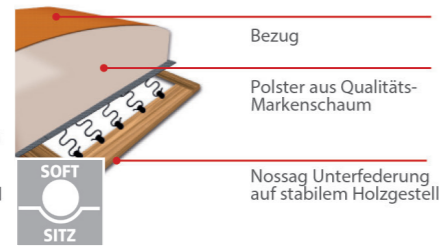

Möbel LETZ

Finden und Wohlfühlen

Typenplan

Hamburg von Dietsch - Polstergruppe grey

Wichtiger Hinweis für Sie

Etwaige Hinweise des Herstellers in dieser Produktinformation, die sich auf die Gewährleistung beziehen, haben für Sie keinerlei Bindungswirkung und können von Ihnen ignoriert werden. Ihre gesetzlichen Gewährleistungsrechte als Verbraucher uns gegenüber, als Ihrem Verkäufer, werden dadurch in keiner Weise berührt oder eingeschränkt. Sie können sich wegen aller Mängel jederzeit an uns wenden. Darüber hinaus gehende Herstellergarantien bleiben natürlich unberührt. Dieser Artikel wird hergestellt von Dietsch Polstermöbel GmbH, Frank-Luck-Str. 2-3, 98574 Schmalkalden, Deutschland, info@dietsch.de

Möbel Letz GmbH
Am Gewerbepark 11
06895 Zahna-Elster

Tel.: 035383 - 6018 50

Fax.: 035383 - 6018 17

Modell HAMBURG

PASST
IMMER

Sitzhärten:

Komfortsitz mit Federkern

Softsitz mit Markenschaum

Sitzhöhe:

3 Sitzhöhen zur Auswahl

3 Sitzhöhen durch unterschiedlich hohe Möbelgleiter. Nicht möglich bei Funktionselementen. Dadurch ändert sich auch die Rückenhöhe.

Qualität

Beste Verarbeitung
Deutsche Qualität
Wir sichern Arbeitsplätze
in Deutschland!