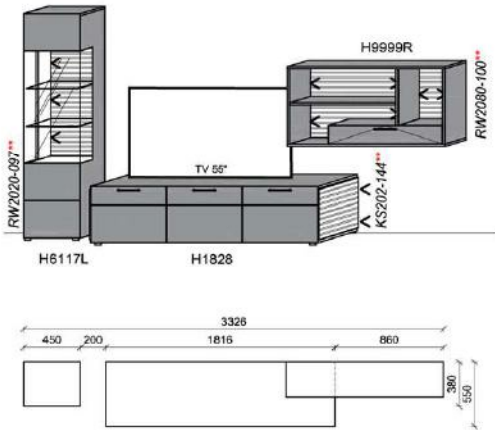

Korpus: Snow

Hinweis

- = Flächen in Lack Snow
- ** = empfohlene Beleuchtung

Kombination K007

spiegelseitig zur Abbildung: K907

B: 332,6
H: 194
T: 55
Watt: 34,1

Stck	Bezeichnung	Bestellnr.	Pr.
1x	Standelement	H6117L	
1x	TV-Unterteil	H1828	
1x	Hängeelement	H9999R	
		K007	Σ

spiegelseitig zur Abbildung: K907

Empfohlenes zusätzliches Beleuchtungspaket:

1x	Rückwandbel.	9,7 W	RW2020-097	
1x	Rückwandbel.	10,0 W	RW2080-100	
1x	Korpuseitenbel.	14,4 W	KS202-144	
1x	Trafo-Set		TRA60	
1x	Fernsteuerung		FS4