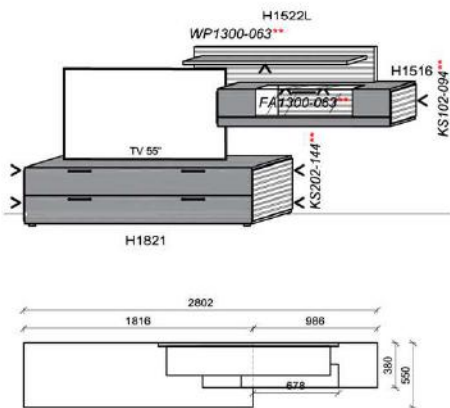

B: 280,2
H: 143
T: 55
Watt: 36,4

Stck	Bezeichnung	Bestellnr.	Pr.
1x	TV-Unterteil	H1821	
1x	Hängeelement	H1516	
1x	Wandpaneel	H1522L	
		K009	Σ

spiegelseitig zur Abbildung: K909

Empfohlenes zusätzliches Beleuchtungspaket:

1x	Fachbel.	6,3 W	FA1300-063	
1x	Wandboardbel.	6,3 W	WP1300-063	
1x	Korpuseitenbel.	9,4 W	KS102-094	
1x	Korpuseitenbel.	14,4 W	KS202-144	
1x	Trafo-Set		TRA60	
1x	Fernsteuerung		FS4