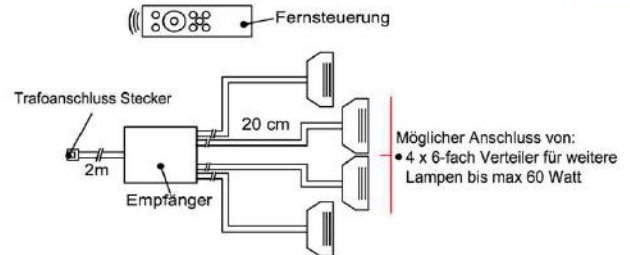

Best.Nr.: **FS4**
Pr.:

Kabeldurchführung

1x Kabeldurchführung für Holzböden
Durchlassbohrung auf Abdeckplatte hinten mittig!

B: 20,7cm | T: 4,5cm

Bestellhinweis
Bitte TV-Unterteil Type angeben!

Best.Nr.: **KD2004**
Pr.:

Schubkasten Vollauszug

1x Schub Vollauszug für uneingeschränkte
Zugriffsmöglichkeit

Bestellhinweis
Bitte betreffende Type und
Schub angeben!

Best.Nr.: **SKV01**
Pr.:

TV Glasaufsatz

Glas wahlweise in Schiefergrau oder
Terra getönt.

B: 65 cm
T: 40 cm
H: 12 cm

Glasfarbe
Schiefergrau

Best.Nr.: **0199**
Pr.:

Glasfarbe
Terra getönt

Best.Nr.: **0188**
Pr.:

Besteckeinsatz

1x Besteckeinsatz für Sideboardschubkasten

Wahlweise in zwei Größen:

B: 40,9 cm
T: 30,9 cm
H: 5,0 cm

Best.Nr.: **BE409**
Pr.:

B: 30,9 cm
T: 30,9 cm
H: 5,0 cm

Best.Nr.: **BE309**
Pr.: