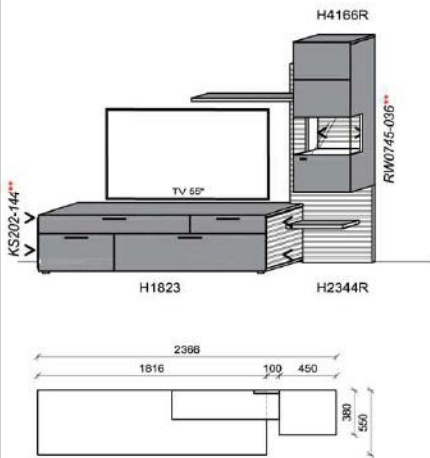

Korpus: Snow

Hinweis

■ = Flächen in Lack Snow

** = empfohlene Beleuchtung

Kombination K001

B: 236,6
H: 194
T: 55
Watt: 18

Stck	Bezeichnung	Bestellnr.	Pr.
1x	TV-Unterteil	H1823	
1x	Hängeelement	H4166R	
1x	Wandpaneel	H2344R	
	K001	Σ	

spiegelseitig zur Abbildung: K901

Empfohlenes zusätzliches Beleuchtungspaket:

1x	Rückwandbel.	3,6 W	RW0745-036	
1x	Korpusseitenbel.	14,4 W	KS202-144	
1x	Trafo-Set		TRA30	
1x	Fernsteuerung		FS4