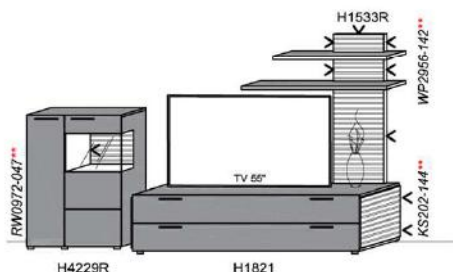

B: 276,6
H: 194
T: 55
Watt: 19,1

Kombination K006

spiegelseitig zur Abbildung: K906

Stck	Bezeichnung	Bestellnr.	Pr.
1x	Standelement	H4229R	
1x	TV-Unterteil	H1821	
1x	Wandpaneel	H1533R	
		K006	Σ

spiegelseitig zur Abbildung: K906