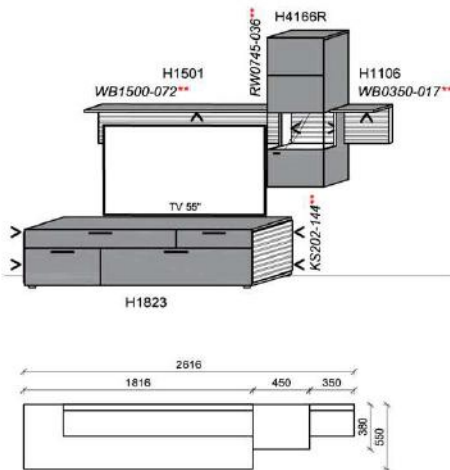

Kombination K008

B: 261,6
H: 210
T: 55
Watt: 26,9

Stck	Bezeichnung	Bestellnr.	Pr.
1x	TV-Unterteil	H1823	
1x	Hängeelement	H4166R	
1x	Wandboard	H1501	
1x	Wandboard	H1106	
		K008	Σ

spiegelseitig zur Abbildung: K908

Empfohlenes zusätzliches Beleuchtungspaket:

1x	Korpuseitenbel.	14,4 W	KS202-144	
1x	Rückwandbel.	3,6 W	RW0745-036	
1x	Wandboardbel.	7,2 W	WB1500-072	
1x	Wandboardbel.	1,7 W	WB0350-017	
1x	Trafo-Set		TRA30	
1x	Fernsteuerung		FS4	

Kombination K009

spiegelseitig zur Abbildung: K909