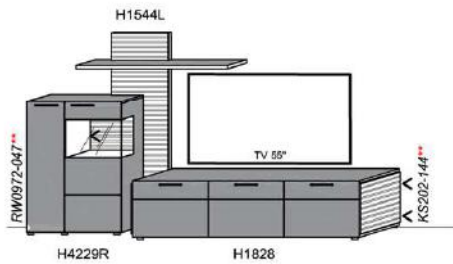

Kombination K005

spiegelseitig zur Abbildung: K905

Stck	Bezeichnung	Bestellnr.	Pr.
1x	Standelement	H4229R	
1x	TV-Unterteil	H1828	
1x	Wandpaneel	H1544L	
		K005	Σ

spiegelseitig zur Abbildung: K905

Empfohlenes zusätzliches Beleuchtungspaket:

1x	Rückwandbel.	4,7 W	RW0972-047	
1x	Korpusseitenbel.	14,4 W	KS202-144	
1x	Trafo-Set		TRA30	
1x	Fernsteuerung		FS4	

B: 276,6
H: 194
T: 55
Watt: 19,1