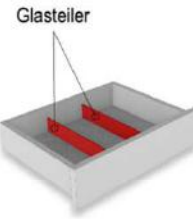

Bestellhinweis
Bitte betreffende Type und Schub angeben!

Best.Nr.:

SE02

Pr.:

Couchtische

- Holztischplatte
- Fuss mit Holzlamellenakzent

B: 120
T: 70
H: 48

Best.Nr.:

CTLH120

Pr.:

B: 80
T: 80
H: 48

CTLH080