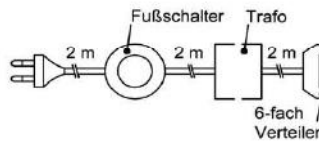

Korpus: Snow

Hinweis

■ = Flächen in Lack Snow

Trafo-Set 15 Watt

1x Fußschalter
1x Trafo 15 Watt
1x 6-fach Verteiler

Best.Nr.: **TRA15**
Pr.:

Trafo-Set 30 Watt

1x Fußschalter
1x Trafo 30 Watt
1x 6-fach Verteiler