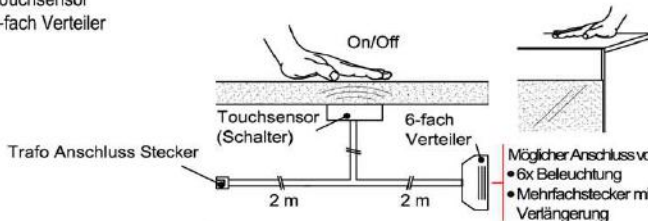

Touchsensor-Set (Lichtschaltung)

Verdeckter Lichtschalter für komfortables Schalten durch Berühren der Korpusoberfläche!

1x Touchsensor
1x 6-fach Verteiler

Bestellhinweis
Belastbar bis max. 30 Watt!
Anschluss von max. 1 Trafo!

Best.Nr.: **TSS01**
Pr.:

Fernsteuerungs-Set (Lichtschaltung)

1x Fernsteuerung (4 Kanal)
1x Steuereinheit für max 1 Trafo

Warnhinweis:
Belastbar bis max. 60 Watt!