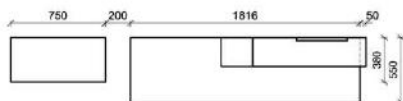

B: 281,6
H: 194
T: 55
Watt: 33,3