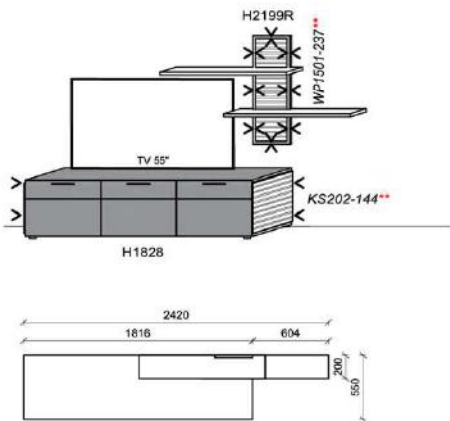

B: 261,6
H: 210
T: 55
Watt: 26,9

Kombination K011

spiegelseitig zur Abbildung: K911

Stck	Bezeichnung	Bestellnr.	Pr.
1x	TV-Unterteil	H1828	
1x	Wandpaneel	H2199R	
	K011	Σ	

spiegelseitig zur Abbildung: K911

Empfohlenes zusätzliches Beleuchtungspaket: