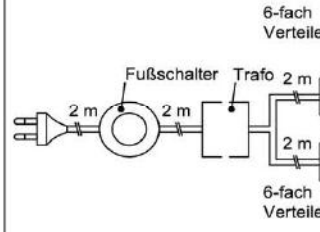

Trafo-Set 60 Watt

1x Fußschalter
1x Trafo 60 Watt
2x 6-fach Verteiler