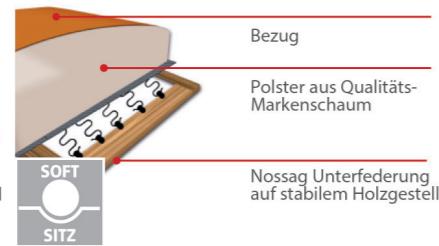

Möbel LETZ

Finden und Wohlfühlen

Typenplan

Hamburg von Dietsch - Sofaecke Variante links stone

Wichtiger Hinweis für Sie

Etwaige Hinweise des Herstellers in dieser Produktinformation, die sich auf die Gewährleistung beziehen, haben für Sie keinerlei Bindungswirkung und können von Ihnen ignoriert werden. Ihre gesetzlichen Gewährleistungsrechte als Verbraucher uns gegenüber, als Ihrem Verkäufer, werden dadurch in keiner Weise berührt oder eingeschränkt. Sie können sich wegen aller Mängel jederzeit an uns wenden. Darüber hinaus gehende Herstellergarantien bleiben natürlich unberührt. Dieser Artikel wird hergestellt von Dietsch Polstermöbel GmbH, Frank-Luck-Str. 2-3, 98574 Schmalkalden, Deutschland, info@dietsch.de

Möbel Letz GmbH
Am Gewerbepark 11
06895 Zahna-Elster

Tel.: 035383 - 6018 50

Fax.: 035383 - 6018 17

Modell HAMBURG

PASST
IMMER

Sitzhärten:

Komfortsitz mit Federkern

Softsitz mit Markenschaum

Sitzhöhe:

3 Sitzhöhen zur Auswahl

3 Sitzhöhen durch unterschiedlich hohe Möbelgleiter. Nicht möglich bei Funktionselementen. Dadurch ändert sich auch die Rückenhöhe.

Qualität

Beste Verarbeitung
Deutsche Qualität
Wir sichern Arbeitsplätze
in Deutschland!