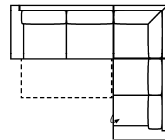

Stoffgruppe VI

Stoffgruppe VII

Stoffgruppe VIII

10TTL-3BB-E-2R

Vorzugskombination (incl. 3 Zierkissen)

Breite	-
Höhe	87 cm
Tiefe	91 cm
Sitzhöhe	44 cm
Sitztiefe	57 cm
Liegefläche	-
Stellfläche	169 x 336 x 220 cm

2FL-E-OTBKR

Vorzugskombination (incl. 1 Zierkissen)

Breite	-
Höhe	87 cm
Tiefe	91 cm
Sitzhöhe	44 cm
Sitztiefe	57 cm
Liegefläche	164 x 123 cm
Stellfläche	220 x 252 x 93 cm

Artikelbezeichnung

3FL-E-2BKR

Vorzugskombination (incl. 3 Zierkissen)

Breite	-
Höhe	87 cm
Tiefe	91 cm
Sitzhöhe	44 cm
Sitztiefe	57 cm
Liegefläche	201 x 123 cm
Stellfläche	254 x 217 cm

Stoffgruppe VI

Stoffgruppe VII

Stoffgruppe VIII

2BKL-E-3FBB-E-2R

Vorzugskombination (incl. 4 Zierkissen)