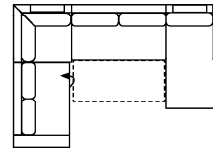

Vorzugskombination (incl. 3 Zierkissen)

2BKL-E/KS-3FBB-OTTR/KS

Vorzugskombination (incl. 3 Zierkissen)

OTTL-3FBB-2OTTR

Vorzugskombination (incl. 3 Zierkissen)

Breite

Höhe	77 cm (96 cm mit Rückenkissen)
Tiefe	97 cm
Sitzhöhe	47 cm
Sitztiefe	55 cm
Liegefläche	203 x 128 cm
Stellfläche	267 x 215 cm