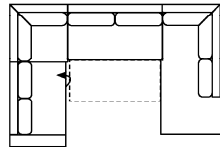

2BKL-E-3FBB-2OTTR

Vorzugskombination (incl. 3 Zierkissen)