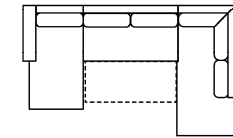

Vorzugskombination (incl. 3 Zierkissen)

2BKL-E/KS-3FBB-OTTR/KS

Vorzugskombination (incl. 3 Zierkissen)

OTTL-3FBB-2OTTR

Vorzugskombination (incl. 3 Zierkissen)

Breite

Höhe	77 cm (96 cm mit Rückenkissen)
Tiefe	97 cm
Sitzhöhe	47 cm
Sitztiefe	55 cm
Liegefläche	203 x 128 cm
Stellfläche	267 x 215 cm

Stoffgruppe VI

Stoffgruppe VII

Stoffgruppe VIII

Artikelbezeichnung

2BKL-E-3FBB-2OTTR

Vorzugskombination (incl. 3 Zierkissen)

Breite

Höhe	77 cm (96 cm mit Rückenkissen)
Tiefe	97 cm
Sitzhöhe	47 cm
Sitztiefe	55 cm
Liegefläche	265 x 128 cm
Stellfläche	228 x 338 x 215 cm