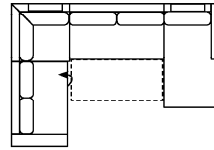

Vorzugskombination (incl. 3 Zierkissen)

2BKL-E/KS-3FBB-OTTR/KS

Vorzugskombination (incl. 3 Zierkissen)

OTTL-3FBB-2OTTR

Vorzugskombination (incl. 3 Zierkissen)

Breite

Höhe	77 cm (96 cm mit Rückenkissen)
Tiefe	97 cm
Sitzhöhe	47 cm
Sitztiefe	55 cm
Liegefläche	203 x 128 cm
Stellfläche	267 x 215 cm