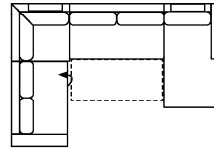

Vorzugskombination (incl. 3 Zierkissen)

2BKL-E/KS-3FBB-OTTR/KS

Vorzugskombination (incl. 3 Zierkissen)

OTTL-3FBB-2OTTR

Vorzugskombination (incl. 3 Zierkissen)

Breite

| | |
|-------------|----------------------------------|
| Höhe | 77 cm (96 cm mit Rückenkissen) |
| Tiefe | 97 cm |
| Sitzhöhe | 47 cm |
| Sitztiefe | 55 cm |
| Liegefläche | 203 x 128 cm |
| Stellfläche | 267 x 215 cm |