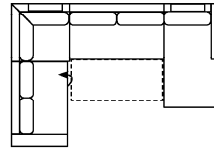

Vorzugskombination (incl. 3 Zierkissen)

2BKL-E/KS-3FBB-OTTR/KS

Vorzugskombination (incl. 3 Zierkissen)

OTTL-3FBB-2OTTR

Vorzugskombination (incl. 3 Zierkissen)

Breite

Breite	-
Höhe	77 cm (96 cm mit Rückenkissen)
Tiefe	97 cm
Sitzhöhe	47 cm
Sitztiefe	55 cm
Liegefläche	203 x 128 cm
Stellfläche	267 x 215 cm