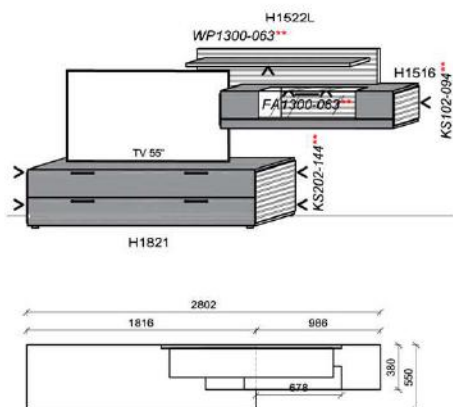

B: 280,2
H: 143
T: 55
Watt: 36,4

Stck	Bezeichnung	Bestellnr.	Pr.
1x	TV-Unterteil	H1821	
1x	Hängeelement	H1516	
1x	Wandpaneel	H1522L	
		K009	Σ

spiegelseitig zur Abbildung: K909

Empfohlenes zusätzliches Beleuchtungspaket:

1x	Fachbel.	6,3 W	FA1300-063	
1x	Wandboardbel.	6,3 W	WP1300-063	
1x	Korpusseitenbel.	9,4 W	KS102-094	
1x	Korpusseitenbel.	14,4 W	KS202-144	
1x	Trafo-Set		TRA60	
1x	Fernsteuerung		FS4