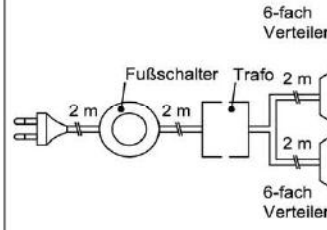

Trafo-Set 60 Watt

1x Fußschalter
1x Trafo 60 Watt
2x 6-fach Verteiler