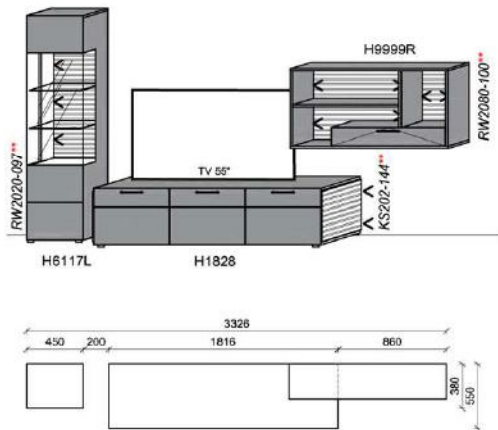

Korpus: Snow

Hinweis

- = Flächen in Lack Snow
- ** = empfohlene Beleuchtung

Kombination K007

spiegelseitig zur Abbildung: K907

B: 332,6
H: 194
T: 55
Watt: 34,1

Stck	Bezeichnung	Bestellnr.	Pr.
1x	Standelement	H6117L	
1x	TV-Unterteil	H1828	
1x	Hängeelement	H9999R	
		K007	Σ

spiegelseitig zur Abbildung: K907

Empfohlenes zusätzliches Beleuchtungspaket:

1x	Rückwandbel.	9,7 W	RW2020-097	
1x	Rückwandbel.	10,0 W	RW2080-100	
1x	Korpusseitenbel.	14,4 W	KS202-144	
1x	Trafo-Set		TRA60	
1x	Fernsteuerung		FS4