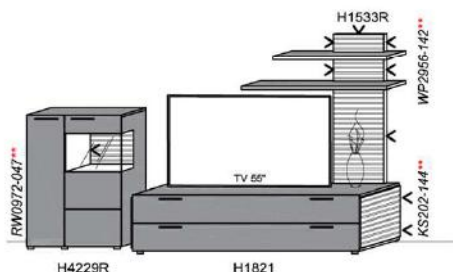

Kombination K006

spiegelseitig zur Abbildung: K906

Stck	Bezeichnung	Bestellnr.	Pr.
1x	Standelement	H4229R	
1x	TV-Unterteil	H1821	
1x	Wandpaneel	H1533R	
		K006	Σ

spiegelseitig zur Abbildung: K906

Empfohlenes zusätzliches Beleuchtungspaket:

1x	Rückwandbel.	4,7 W	RW0972-047	
1x	Wandpaneelbel.	14,2 W	WP2956-142	
1x	Korpusseitenbel.	14,4 W	KS202-144	
1x	Trafo-Set		TRA60	
1x	Fernsteuerung		FS4	

B: 281,6
H: 194
T: 55
Watt: 33,3