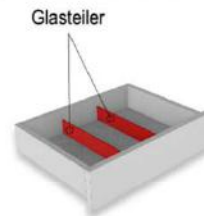

### Schubkasten Einteilungsset

1 paar Glasteiler für 3 Fächer

Hinweis:

Glasteiler in der Schubkastenbreite variabel einbaubar

**Bestellhinweis**  
Bitte betreffende Type und Schub angeben!

Best.Nr.:

SE02

Pr.: