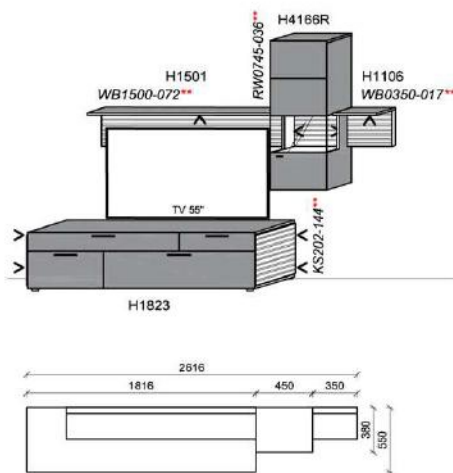

Kombination K008

B: 261,6
H: 210
T: 55
Watt: 26,9

Stck	Bezeichnung	Bestellnr.	Pr.
1x	TV-Unterteil	H1823	
1x	Hängeelement	H4166R	
1x	Wandboard	H1501	
1x	Wandboard	H1106	
		K008	Σ

spiegelseitig zur Abbildung: K908

Empfohlenes zusätzliches Beleuchtungspaket:

1x	Korpusseitenbel.	14,4 W	KS202-144	
1x	Rückwandbel.	3,6 W	RW0745-036	
1x	Wandboardbel.	7,2 W	WB1500-072	
1x	Wandboardbel.	1,7 W	WB0350-017	
1x	Trafo-Set		TRA30	
1x	Fernsteuerung		FS4	

Kombination K009

spiegelseitig zur Abbildung: K909