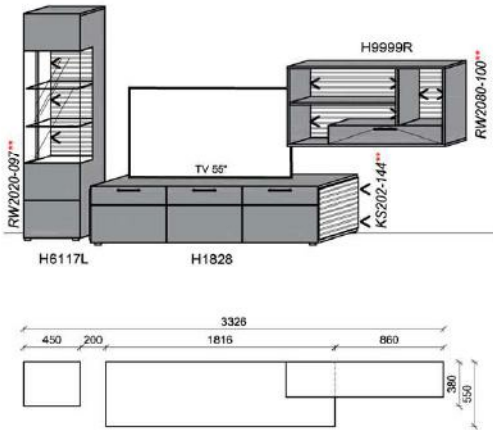

### Kombination K007

spiegelseitig zur Abbildung: K907

B: 332,6  
H: 194  
T: 55  
Watt: 34,1

Stck	Bezeichnung	Bestellnr.	Pr.
1x	Standelement	H6117L	
1x	TV-Unterteil	H1828	
1x	Hängeelement	H9999R	
		<b>K007</b>	Σ