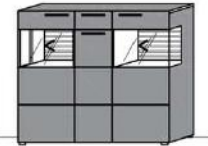

Highboard

3 Türen B: 120
1 Schub T: 38
Nischen m. Holzlamellen-
akzent H: 114

Best.Nr.: H3731

Pr.:
Rückwandbel: RW1944-094 9,4 W

= Summe 9,4 W