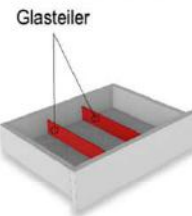

Bestellhinweis
Bitte betreffende Type und Schub angeben!

Best.Nr.:

SE02

Pr.:

Couchtische

- Holztischplatte
- Fuss mit Holzlamellenakzent

B: 120
T: 70
H: 48

Best.Nr.:

CTLH120

Pr.:

B: 80
T: 80
H: 48

CTLH080