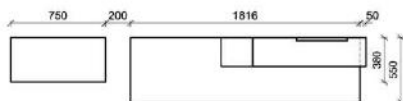

B: 281,6  
H: 194  
T: 55  
Watt: 33,3