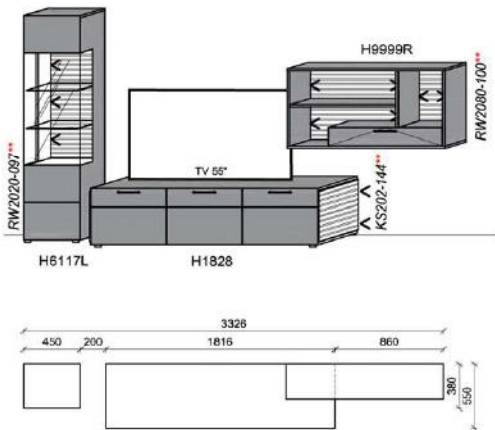

KITZALM - BELUNA WOHNEN

Kombinationen

Korpus: Snow

Hinweis

- = Flächen in Lack Snow
- ** = empfohlene Beleuchtung

Kombination K007

spiegelseitig zur Abbildung: K907

B: 332,6
H: 194
T: 55
Watt: 34,1

Stck	Bezeichnung	Bestellnr.	Pr.
1x	Standelement	H6117L	
1x	TV-Unterteil	H1828	
1x	Hängeelement	H9999R	
		K007	Σ

spiegelseitig zur Abbildung: K907

Empfohlenes zusätzliches Beleuchtungspaket:

1x	Rückwandbel.	9,7 W	RW2020-097	
1x	Rückwandbel.	10,0 W	RW2080-100	
1x	Korpuseitenbel.	14,4 W	KS202-144	
1x	Trafo-Set		TRA60	
1x	Fernsteuerung		FS4