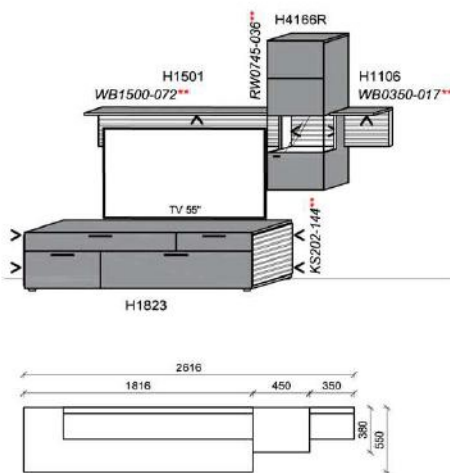

Kombination K008

B: 261,6
H: 210
T: 55
Watt: 26,9

Stck	Bezeichnung	Bestellnr.	Pr.
1x	TV-Unterteil	H1823	
1x	Hängeelement	H4166R	
1x	Wandboard	H1501	
1x	Wandboard	H1106	
		K008	Σ

spiegelseitig zur Abbildung: K908

Empfohlenes zusätzliches Beleuchtungspaket:

1x	Korpuseitenbel.	14,4 W	KS202-144	
1x	Rückwandbel.	3,6 W	RW0745-036	
1x	Wandboardbel.	7,2 W	WB1500-072	
1x	Wandboardbel.	1,7 W	WB0350-017	
1x	Trafo-Set		TRA30	
1x	Fernsteuerung		FS4	

Kombination K009

spiegelseitig zur Abbildung: K909