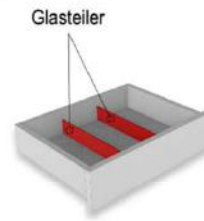

Bestellhinweis
Bitte betreffende Type und Schub angeben!

Best.Nr.:

SE02

Pr.:

Couchtische

- Holztischplatte
- Fuss mit Holzlamellenakzent

B: 120
T: 70
H: 48

Best.Nr.:

CTLH120

Pr.:

B: 80
T: 80
H: 48

CTLH080