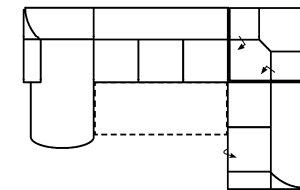

3FL-ER-2BKR
Vorzugskombination

Breite	-
Höhe	98 cm
Tiefe	94 cm
Sitzhöhe	47 cm
Sitztiefe	53 cm
Liegefläche	217 x 119 cm
Stellfläche	280 x 222 cm

Artikelbezeichnung

2BKL-ER-3FR
Vorzugskombination

Breite	-
Höhe	98 cm
Tiefe	94 cm
Sitzhöhe	47 cm
Sitztiefe	53 cm
Liegefläche	217 x 119 cm
Stellfläche	222 x 280 cm

Stoffgruppe VI

Stoffgruppe VII

Stoffgruppe VIII

2BKL-ER-3FBB-OTTR
Vorzugskombination

Breite	-
Höhe	98 cm
Tiefe	94 cm
Sitzhöhe	47 cm
Sitztiefe	53 cm
Liegefläche	270 x 119 cm
Stellfläche	223 x 341 x 174 cm

OTTL-3FBB-ER-2BKR
Vorzugskombination

Breite	-
Höhe	98 cm
Tiefe	94 cm
Sitzhöhe	47 cm
Sitztiefe	53 cm
Liegefläche	270 x 119 cm
Stellfläche	174 x 341 x 223 cm

Modell: MERLIN

Artikelbezeichnung	3 Sofa 3-sitzig	3F Sofa 3-sitzig mit Bett Längschläfer	3L Sofa 3-sitzig Armlehne links	3R Sofa 3-sitzig Armlehne rechts	3FL Sofa 3-sitzig mit Bett Armlehne links	3FR Sofa 3-sitzig mit Bett Armlehne rechts	3FBB Sofa 3-sitzig mit Bett ohne Armlehnen
Breite	211 cm	191 cm	190 cm	190 cm	190 cm	190 cm	170 cm
Höhe	98 cm	98 cm	98 cm	98 cm	98 cm	98 cm	98 cm
Tiefe	94 cm	94 cm	94 cm	94 cm	94 cm	94 cm	94 cm
Sitzhöhe	47 cm	47 cm	47 cm	47 cm	47 cm	47 cm	47 cm
Sitztiefe	53 cm	53 cm	53 cm	53 cm	53 cm	53 cm	53 cm
Liegefläche	-	187 x 130 cm	-	-	die Matratze 164 x 66 cm	die Matratze 164 x 66 cm	die Matratze 164 x 66 cm
Stellfläche	-	-	-	-	-	-	-
Stoffgruppe VI							
Stoffgruppe VII							
Stoffgruppe VIII							