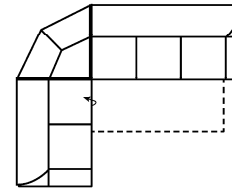

.. L	links
.. R	rechts
.. 3	Sofa 3-sitzig
.. 2	Sofa2- sitzig
.. 1	Element / Sessel
.. ER	Ecke mit Relaxfunktion
.. E	Ecke ohne Relaxfunktion
.. ERZ	Ecke mit Relaxfunktion - zerlegbar
.. BK	Bettkasten
.. F	Funktion
.. BB	ohne Armteil
.. KBB	mit Bettkasten, ohne Armteil
.. OTT	Ottomane mit AL. Rechts o. Links
.. M	Motor (elekt. Sitzverstellung)

Alle Maße sind ca. Angaben und unterliegen produktionsbedingten Toleranzen. Die abgebildeten Modelle und Skizzen sind unverbindlich und können sich ändern !

Modell: MERLIN

Artikelbezeichnung

3FL-E-2BKR
Vorzugskombination

Breite	-
Höhe	98 cm
Tiefe	94 cm
Sitzhöhe	47 cm
Sitztiefe	53 cm
Liegefläche	217 x 119 cm
Stellfläche	280 x 222 cm

Stoffgruppe VI

Stoffgruppe VII

Stoffgruppe VIII

2BKL-E-3FR
Vorzugskombination

Breite	-
Höhe	98 cm
Tiefe	94 cm
Sitzhöhe	47 cm
Sitztiefe	53 cm
Liegefläche	217 x 119 cm
Stellfläche	222 x 280 cm

3FL-ER-2BKR
Vorzugskombination

Breite	-
Höhe	98 cm
Tiefe	94 cm
Sitzhöhe	47 cm
Sitztiefe	53 cm
Liegefläche	217 x 119 cm
Stellfläche	280 x 222 cm

Artikelbezeichnung

2BKL-ER-3FR
Vorzugskombination

Breite	-
Höhe	98 cm
Tiefe	94 cm
Sitzhöhe	47 cm
Sitztiefe	53 cm
Liegefläche	217 x 119 cm
Stellfläche	222 x 280 cm