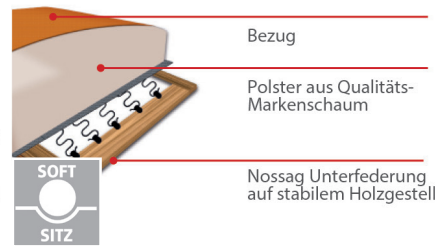

Möbel LETZ

Finden und Wohlfühlen

Typenplan

Hamburg von Dietsch - Polstergarnitur Variante links sesam

Wichtiger Hinweis für Sie

Etwaige Hinweise des Herstellers in dieser Produktinformation, die sich auf die Gewährleistung beziehen, haben für Sie keinerlei Bindungswirkung und können von Ihnen ignoriert werden. Ihre gesetzlichen Gewährleistungsrechte als Verbraucher uns gegenüber, als Ihrem Verkäufer, werden dadurch in keiner Weise berührt oder eingeschränkt. Sie können sich wegen aller Mängel jederzeit an uns wenden. Darüber hinaus gehende Herstellergarantien bleiben natürlich unberührt.

Möbel Letz GmbH
Am Gewerbepark 11
06895 Zahna-Elster

Tel.: 035383 - 6018 50

Fax.: 035383 - 6018 17

Modell HAMBURG

PASST
IMMER

Sitzhärten:

Komfortsitz mit Federkern

Softsitz mit Markenschaum

Sitzhöhe:

3 Sitzhöhen durch unterschiedlich hohe Möbelgleiter. Nicht möglich bei Funktionselementen. Dadurch ändert sich auch die Rückenhöhe.

3 Sitzhöhen zur Auswahl

Qualität

Beste Verarbeitung
Deutsche Qualität
Wir sichern Arbeitsplätze
in Deutschland!