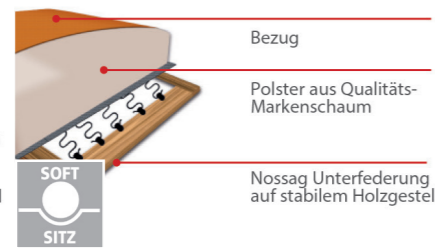

Möbel LETZ

Finden und Wohlfühlen

Typenplan

Hamburg von Dietsch - Polstergarnitur Variante links sesam

Wichtiger Hinweis für Sie

Etwaige Hinweise des Herstellers in dieser Produktinformation, die sich auf die Gewährleistung beziehen, haben für Sie keinerlei Bindungswirkung und können von Ihnen ignoriert werden. Ihre gesetzlichen Gewährleistungsrechte als Verbraucher uns gegenüber, als Ihrem Verkäufer, werden dadurch in keiner Weise berührt oder eingeschränkt. Sie können sich wegen aller Mängel jederzeit an uns wenden. Darüber hinaus gehende Herstellergarantien bleiben natürlich unberührt. Dieser Artikel wird hergestellt von Dietsch Polstermöbel GmbH, Frank-Luck-Str. 2-3, 98574 Schmalkalden, Deutschland, info@dietsch.de

Möbel Letz GmbH
Am Gewerbepark 11
06895 Zahna-Elster

Tel.: 035383 - 6018 50

Fax.: 035383 - 6018 17

Modell HAMBURG

PASST
IMMER

Sitzhärten:

Komfortsitz mit Federkern

Softsitz mit Markenschaum

Sitzhöhe:

3 Sitzhöhen zur Auswahl

3 Sitzhöhen durch unterschiedlich hohe Möbelgleiter. Nicht möglich bei Funktionselementen. Dadurch ändert sich auch die Rückenhöhe.

Qualität

Beste Verarbeitung
Deutsche Qualität
Wir sichern Arbeitsplätze
in Deutschland!