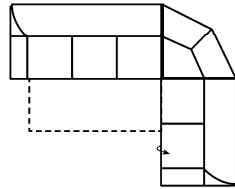

Modell: MERLIN

Artikelbezeichnung

3FL-E-2BKR
Vorzugskombination

Breite	-
Höhe	98 cm
Tiefe	94 cm
Sitzhöhe	47 cm
Sitztiefe	53 cm
Liegefläche	217 x 119 cm
Stellfläche	280 x 222 cm

Stoffgruppe VI

Stoffgruppe VII

Stoffgruppe VIII