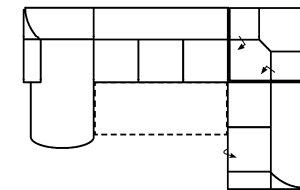

3FL-ER-2BKR
Vorzugskombination

Breite	-
Höhe	98 cm
Tiefe	94 cm
Sitzhöhe	47 cm
Sitztiefe	53 cm
Liegefläche	217 x 119 cm
Stellfläche	280 x 222 cm

Artikelbezeichnung

2BKL-ER-3FR
Vorzugskombination

Breite	-
Höhe	98 cm
Tiefe	94 cm
Sitzhöhe	47 cm
Sitztiefe	53 cm
Liegefläche	217 x 119 cm
Stellfläche	222 x 280 cm

Stoffgruppe VI

Stoffgruppe VII

Stoffgruppe VIII

2BKL-ER-3FBB-OTTR
Vorzugskombination

Breite	-
Höhe	98 cm
Tiefe	94 cm
Sitzhöhe	47 cm
Sitztiefe	53 cm
Liegefläche	270 x 119 cm
Stellfläche	223 x 341 x 174 cm

OTTL-3FBB-ER-2BKR
Vorzugskombination

Breite	-
Höhe	98 cm
Tiefe	94 cm
Sitzhöhe	47 cm
Sitztiefe	53 cm
Liegefläche	270 x 119 cm
Stellfläche	174 x 341 x 223 cm

Modell: MERLIN

Artikelbezeichnung	3 Sofa 3-sitzig	3F Sofa 3-sitzig mit Bett Längschlafer	3L Sofa 3-sitzig Armlehne links	3R Sofa 3-sitzig Armlehne rechts	3FL Sofa 3-sitzig mit Bett Armlehne links	3FR Sofa 3-sitzig mit Bett Armlehne rechts	3FBB Sofa 3-sitzig mit Bett ohne Armlehnen
							
Breite	211 cm	191 cm	190 cm	190 cm	190 cm	190 cm	170 cm
Hohe	98 cm	98 cm	98 cm	98 cm	98 cm	98 cm	98 cm
Tiefe	94 cm	94 cm	94 cm	94 cm	94 cm	94 cm	94 cm
Sitzhohe	47 cm	47 cm	47 cm	47 cm	47 cm	47 cm	47 cm
Sitztiefe	53 cm	53 cm	53 cm	53 cm	53 cm	53 cm	53 cm
Liegeflache	-	187 x 130 cm	-	-	die Matratze 164 x 66 cm	die Matratze 164 x 66 cm	die Matratze 164 x 66 cm
Stellflache	-	-	-	-	-	-	-
Stoffgruppe VI							
Stoffgruppe VII							
Stoffgruppe VIII							