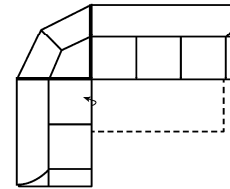

.. L	links
.. R	rechts
.. 3	Sofa 3-sitzig
.. 2	Sofa2- sitzig
.. 1	Element / Sessel
.. ER	Ecke mit Relaxfunktion
.. E	Ecke ohne Relaxfunktion
.. ERZ	Ecke mit Relaxfunktion - zerlegbar
.. BK	Bettkasten
.. F	Funktion
.. BB	ohne Armteil
.. KBB	mit Bettkasten, ohne Armteil
.. OTT	Ottomane mit AL. Rechts o. Links
.. M	Motor (elekt. Sitzverstellung)

Alle Maße sind ca. Angaben und unterliegen produktionsbedingten Toleranzen. Die abgebildeten Modelle und Skizzen sind unverbindlich und können sich ändern !

Modell: MERLIN

Artikelbezeichnung

3FL-E-2BKR
Vorzugskombination

Breite	-
Höhe	98 cm
Tiefe	94 cm
Sitzhöhe	47 cm
Sitztiefe	53 cm
Liegefläche	217 x 119 cm
Stellfläche	280 x 222 cm

Stoffgruppe VI

Stoffgruppe VII

Stoffgruppe VIII

2BKL-E-3FR
Vorzugskombination

Breite	-
Höhe	98 cm
Tiefe	94 cm
Sitzhöhe	47 cm
Sitztiefe	53 cm
Liegefläche	217 x 119 cm
Stellfläche	222 x 280 cm

3FL-ER-2BKR
Vorzugskombination

Breite	-
Höhe	98 cm
Tiefe	94 cm
Sitzhöhe	47 cm
Sitztiefe	53 cm
Liegefläche	217 x 119 cm
Stellfläche	280 x 222 cm

Artikelbezeichnung

2BKL-ER-3FR
Vorzugskombination

Breite	-
Höhe	98 cm
Tiefe	94 cm
Sitzhöhe	47 cm
Sitztiefe	53 cm
Liegefläche	217 x 119 cm
Stellfläche	222 x 280 cm