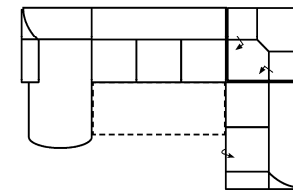

3FL-ER-2BKR
Vorzugskombination

Breite	-
Höhe	98 cm
Tiefe	94 cm
Sitzhöhe	47 cm
Sitztiefe	53 cm
Liegefläche	217 x 119 cm
Stellfläche	280 x 222 cm

Artikelbezeichnung

2BKL-ER-3FR
Vorzugskombination

Breite	-
Höhe	98 cm
Tiefe	94 cm
Sitzhöhe	47 cm
Sitztiefe	53 cm
Liegefläche	217 x 119 cm
Stellfläche	222 x 280 cm

Stoffgruppe VI

Stoffgruppe VII

Stoffgruppe VIII

2BKL-ER-3FBB-OTTR
Vorzugskombination

Breite	-
Höhe	98 cm
Tiefe	94 cm
Sitzhöhe	47 cm
Sitztiefe	53 cm
Liegefläche	270 x 119 cm
Stellfläche	223 x 341 x 174 cm

OTTL-3FBB-ER-2BKR
Vorzugskombination

Breite	-
Höhe	98 cm
Tiefe	94 cm
Sitzhöhe	47 cm
Sitztiefe	53 cm
Liegefläche	270 x 119 cm
Stellfläche	174 x 341 x 223 cm

Modell: MERLIN

Artikelbezeichnung	3 Sofa 3-sitzig	3F Sofa 3-sitzig mit Bett Längschlafer	3L Sofa 3-sitzig Armlehne links	3R Sofa 3-sitzig Armlehne rechts	3FL Sofa 3-sitzig mit Bett Armlehne links	3FR Sofa 3-sitzig mit Bett Armlehne rechts	3FBB Sofa 3-sitzig mit Bett ohne Armlehnen
							
Breite	211 cm	191 cm	190 cm	190 cm	190 cm	190 cm	170 cm
Hohe	98 cm	98 cm	98 cm	98 cm	98 cm	98 cm	98 cm
Tiefe	94 cm	94 cm	94 cm	94 cm	94 cm	94 cm	94 cm
Sitzhohe	47 cm	47 cm	47 cm	47 cm	47 cm	47 cm	47 cm
Sitztiefe	53 cm	53 cm	53 cm	53 cm	53 cm	53 cm	53 cm
Liegeflache	-	187 x 130 cm	-	-	die Matratze 164 x 66 cm	die Matratze 164 x 66 cm	die Matratze 164 x 66 cm
Stellflache	-	-	-	-	-	-	-
Stoffgruppe VI							
Stoffgruppe VII							
Stoffgruppe VIII							