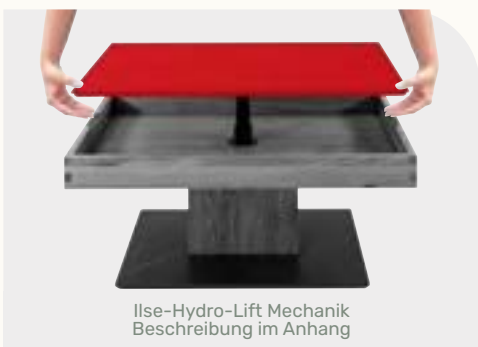

Möbel Letz GmbH
Am Gewerbepark 11
06895 Zahna-Elster

Tel.: 035383 - 6018 50

Fax.: 035383 - 6018 17

Hydro-Lift Couchtisch

HYDRO-LIFT COUCHTISCH

Bestell-Nr	1850-MMN-WEIX	Marmara Marmor Nero Wildeiche geölt
Funktion	Ablagekorpus, Rollen	
Höhenverstellung	Ilse-Hydro-Lift-Mechanik	
Oberflächen	1	
Glasoberflächen	-	
Größe	90 x 60 cm	
Höhe	von 45 bis 63 cm durch Ilse-Hydro-Lift Mechanik stufenlos höhenverstellbar	
Platte	MDF mit HPL Auflage Marmara Marmor Nero	
Gestell	Massivholz-Ablagekorpus mit Fingerzinken- verbindung, Säule Massivholz, Bodenplatte MDF mit HPL Auflage in Marmara Marmor Nero, Metallteile Anthrazit-Metallic lackiert, auf Rollen	

Funktionsvideo

Ilse-Hydro-Lift Mechanik
Beschreibung im Anhang