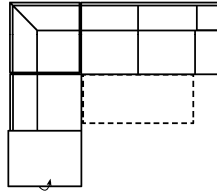

Modell: MELFI

Artikelbezeichnung

OTBKL-E-3FR

Vorzugskombination

Breite	-
Höhe	94 cm
Tiefe	-
Sitzhöhe	47 cm
Sitztiefe	-
Liegefläche	201 x 123 cm
Stellfläche	236 x 268 cm

Stoffgruppe VI

Stoffgruppe VII

Stoffgruppe VIII