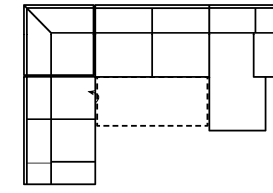

#### OTTLE-E-3R

Vorzugskombination

Breite	-
Höhe	94 cm
Tiefe	-
Sitzhöhe	47 cm
Sitztiefe	-
Liegefläche	-
Stellfläche	236 x 268 cm

#### 2BKL-E-3FBB-10TTR

Vorzugskombination

Breite	-
Höhe	94 cm
Tiefe	-
Sitzhöhe	47 cm
Sitztiefe	-
Liegefläche	201 x 123 cm
Stellfläche	231 x 328 x 164 cm