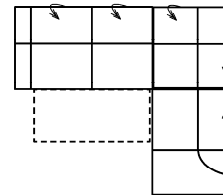

Breite	-
Höhe	92 / 112 cm
Tiefe	-
Sitzhöhe	47 cm
Sitztiefe	56 cm
Liegefläche	-
Stellfläche	234 x 328 x 172 cm

3FL-E-2BKR

Vorzugskombination

Breite	-
Höhe	92 / 112 cm
Tiefe	-
Sitzhöhe	47 cm
Sitztiefe	56 cm
Liegefläche	200 x 122 cm
Stellfläche	271 x 234 cm

Artikelbezeichnung

3L-E-2R

Vorzugskombination

Breite	-
Höhe	92 / 112 cm
Tiefe	-
Sitzhöhe	47 cm
Sitztiefe	56 cm
Liegefläche	-
Stellfläche	271 x 234 cm

Stoffgruppe VI

Stoffgruppe VII

Stoffgruppe VIII

3FL-E-OTTR

Vorzugskombination

Breite	-
Höhe	92 / 112 cm
Tiefe	-
Sitzhöhe	47 cm
Sitztiefe	56 cm
Liegefläche	200 x 122 cm
Stellfläche	271 x 232 cm

3OTTLE-2R

Vorzugskombination

Breite	-
Höhe	92 / 112 cm
Tiefe	-
Sitzhöhe	47 cm
Sitztiefe	56 cm
Liegefläche	-
Stellfläche	275 x 234 cm