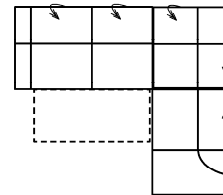

3FL-E-OTTR

Vorzugskombination

Breite	-
Höhe	92 / 112 cm
Tiefe	-
Sitzhöhe	47 cm
Sitztiefe	56 cm
Liegefläche	200 x 122 cm
Stellfläche	271 x 232 cm