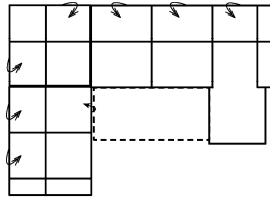

Modell: MARVIN

Artikelbezeichnung

2BKL-E-3FBB-10TTR

Vorzugskombination

Breite	-
Höhe	92 / 112 cm
Tiefe	-
Sitzhöhe	47 cm
Sitztiefe	56 cm
Liegefläche	256 x 122 cm
Stellfläche	234 x 328 x 172 cm

Stoffgruppe VI

Stoffgruppe VII

Stoffgruppe VIII