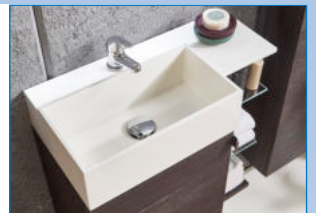

Mineralmarmor Waschtisch weiß alpin Glanz (GB69) Marble minerals washbasin gloss alpine white (GB69)

Detail

3010.9

MWGBD6 | 38 x 22 x 10,6 cm