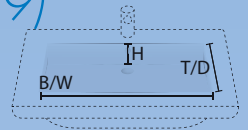

Mineralmarmor Waschtisch weiß alpin Glanz (GB69) Marble minerals washbasin gloss alpine white (GB69)

 ≈ Beckenmaße in cm (BxHxT)
basin dimensions in cm (WxHxD)

3010.1

MWGBS5 |  32,5 x 10 x 23 cm

Detail

Glas Waschtisch weiß Glanz (GB79) Glass washbasin gloss white (GB79)