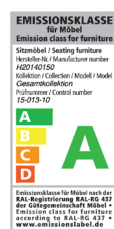

www.blauer-engel.de/uz148

Longlife by 3C Care