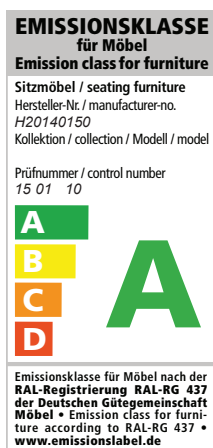

Emissionslabel

Ein Expertenkreis der Deutschen Gütegemeinschaft Möbel e.V. hat in Zusammenarbeit mit führenden Prüfinstituten wie dem TÜV Rheinland, der LGA Nürnberg und dem ECO-Institut ein Emissionslabel für Möbel entwickelt.

- Das Label gibt dem Verbraucher Informationen zur Schadstoffemission und soll ihn vor gesundheitlichen Beeinträchtigungen schützen
- Das gesamte Sortiment ist nach diesen Richtlinien klassifiziert
- Der Nachweis der Klassifizierungen erfolgt aufgrund der Einhaltung der Vergabegrundlage mit entsprechenden Schadstoffprüfungen von neutralen Prüfinstituten auf Basis der Anforderungen nach RAL-GZ 430 oder derer des Blauen Engels.

Unsere Produkte erfüllen die höchstmögliche Emissionsklasse „A“, was uns ein ruhiges Gewissen und Ihnen höchstmögliche Sicherheit in Bezug auf die Emissionswerte Ihres Polstermöbels bietet.