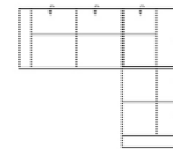

.. L	links
.. R	rechts
.. 3	Sofa 3-sitzig
.. 2	Sofa2- sitzig
.. 1	Element / Sessel
.. BK	Bettkasten
.. E	Ecke ohne Relaxfunktion
.. ER	Ecke mit Relaxfunktion
.. ERZ	Ecke mit Relaxfunktion - zerlegbar
.. F	Funktion
.. BB	ohne Armteil
.. KBB	mit Bettkasten, ohne Armteil
.. OTT	Ottomane mit AL. Rechts o. Links

Artikelbezeichnung

3FL-E-2BKR

Vorzugskombination
(incl. 3 Zierkissen)

3L-E-2R

Vorzugskombination
(incl. 3 Zierkissen)

2L-E-3BB-10TR

Vorzugskombination
(incl. 4 Zierkissen)

Breite	-	-	-
Höhe	86 / 101 cm	86 / 101 cm	86 / 101 cm
Tiefe	-	-	-
Sitzhöhe	47 cm	47 cm	47 cm
Sitztiefe	-	-	-
Liegefläche	200 x 122 cm	-	-
Stellfläche	268 x 229 cm	268 x 229 cm	229 x 328 x 172 cm
Stoffgruppe VI			
Stoffgruppe VII			
Stoffgruppe VIII			