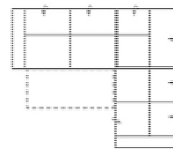

.. L	links
.. R	rechts
.. 3	Sofa 3-sitzig
.. 2	Sofa2- sitzig
.. 1	Element / Sessel
.. BK	Bettkasten
.. E	Ecke ohne Relaxfunktion
.. ER	Ecke mit Relaxfunktion
.. ERZ	Ecke mit Relaxfunktion - zerlegbar
.. F	Funktion
.. BB	ohne Armteil
.. KBB	mit Bettkasten, ohne Armteil
.. OTT	Ottomane mit AL. Rechts o. Links

Vorzugskombination
(incl. 3 Zierkissen)

3L-E-OTTR

Vorzugskombination
(incl. 3 Zierkissen)

1OTTL-2FR

Vorzugskombination
(incl. 2 Zierkissen)

Breite	-	-	-
Höhe	86 / 101 cm	86 / 101 cm	86 / 101 cm
Tiefe	-	-	-
Sitzhöhe	47 cm	47 cm	47 cm
Sitztiefe	-	-	-
Liegefläche	200 x 122 cm	-	163 x 122 cm
Stellfläche	268 x 242 cm	268 x 242 cm	172 x 213 cm
Stoffgruppe VI			
Stoffgruppe VII			
Stoffgruppe VIII			

Artikelbezeichnung

3FL-E-2BKR

Vorzugskombination
(incl. 3 Zierkissen)

3L-E-2R

Vorzugskombination
(incl. 3 Zierkissen)

2L-E-3BB-10TR

Vorzugskombination
(incl. 4 Zierkissen)

Breite	-	-	-
Höhe	86 / 101 cm	86 / 101 cm	86 / 101 cm
Tiefe	-	-	-
Sitzhöhe	47 cm	47 cm	47 cm
Sitztiefe	-	-	-
Liegefläche	200 x 122 cm	-	-
Stellfläche	268 x 229 cm	268 x 229 cm	229 x 328 x 172 cm
Stoffgruppe VI			
Stoffgruppe VII			
Stoffgruppe VIII			