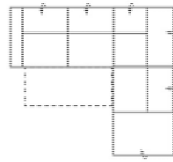

Massangabe ca. in cm	Breite	Höhe	Tiefe	Sitzhöhe	Liegefläche	Stellfläche
KINGSTON 3FL-E-OTBKR	-	86 / 101 cm	-	47 cm	200 x 122 cm	268 x 242 cm
KINGSTON 3L-E-2R	-	86 / 101 cm	-	47 cm	-	268 x 229 cm

Abkürzungen

.. L	links
.. R	rechts
.. 3	Sofa 3-sitzig
.. 2	Sofa2- sitzig
.. 1	Element / Sessel
.. BK	Bettkasten
.. E	Ecke ohne Relaxfunktion
.. ER	Ecke mit Relaxfunktion
.. ERZ	Ecke mit Relaxfunktion - zerlegbar
.. F	Funktion
.. BB	ohne Armteil
.. KBB	mit Bettkasten, ohne Armteil
.. OTT	Ottomane mit AL. Rechts o. Links

Vorzugskombination
(incl. 3 Zierkissen)

3L-E-OTTR

Vorzugskombination
(incl. 3 Zierkissen)

1OTTL-2FR

Vorzugskombination
(incl. 2 Zierkissen)

Breite	-	-	-
Höhe	86 / 101 cm	86 / 101 cm	86 / 101 cm
Tiefe	-	-	-
Sitzhöhe	47 cm	47 cm	47 cm
Sitztiefe	-	-	-
Liegefläche	200 x 122 cm	-	163 x 122 cm
Stellfläche	268 x 242 cm	268 x 242 cm	172 x 213 cm
Stoffgruppe VI			
Stoffgruppe VII			
Stoffgruppe VIII			