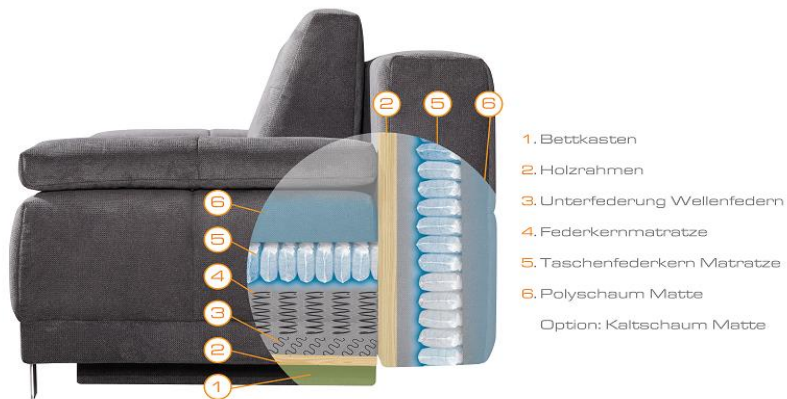

Option
 Armteilkissen
 70x31x8 cm
 (Stück)

Stoffgruppe:

Preisgleich für Fremdstoff

- 1
- 2
- 3
- 4
- 5

Aufpreis für integr. KS Auflage
 in Sitz und Rücken

Aufpreis für Hubbeschlag

Stoffanordnung zweifarbig:

1. Stoff: Korpus, Sitz
2. Stoff: nur Rückenkissen

Stoff 1 nur als Uni möglich!

Produktmerkmale:

Durch Vorziehen der Sitzfläche und Herunterklappen des Rückenteils entsteht eine Doppelliege. Schlafen auf Sitzhöhe.

Verarbeitung:

Sitz:

Boxspring - Taschenfederkern + Federkern (zweilagig) und Wellenfeder

Rücken:

Taschenfederkern mit Polyschaum mit Wattedevlies

Korpus:

integr. Polyschaumauflage im Sitz und Rücken - Standard

geräumiger Bettkasten innen kunststoffbeschichtet (weiß)

Rückenkissen - Silikon und Flockenfüllung

Füße:

Metall schwarz

Die Ausführung der Zweifarbigkeit ist in Stoff wie abgebildet oder beschrieben möglich.