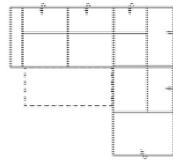

Modell: KINGSTON

Artikelbezeichnung

3FL-E-OTBKR

Vorzugskombination
(incl. 3 Zierkissen)