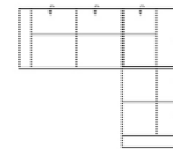

Breite	-
Höhe	86 / 101 cm
Tiefe	-
Sitzhöhe	47 cm
Sitztiefe	-
Liegefläche	-
Stellfläche	268 x 242 cm
Stoffgruppe VI	
Stoffgruppe VII	
Stoffgruppe VIII	

Breite	-
Höhe	86 / 101 cm
Tiefe	-
Sitzhöhe	47 cm
Sitztiefe	-
Liegefläche	163 x 122 cm
Stellfläche	172 x 213 cm
Stoffgruppe VI	
Stoffgruppe VII	
Stoffgruppe VIII	

Artikelbezeichnung

3FL-E-2BKR

Vorzugskombination
(incl. 3 Zierkissen)

3L-E-2R

Vorzugskombination
(incl. 3 Zierkissen)

2L-E-3BB-10TR

Vorzugskombination
(incl. 4 Zierkissen)

Breite	-
Höhe	86 / 101 cm
Tiefe	-
Sitzhöhe	47 cm
Sitztiefe	-
Liegefläche	200 x 122 cm
Stellfläche	268 x 229 cm
Stoffgruppe VI	
Stoffgruppe VII	
Stoffgruppe VIII	

Breite	-
Höhe	86 / 101 cm
Tiefe	-
Sitzhöhe	47 cm
Sitztiefe	-
Liegefläche	-
Stellfläche	268 x 229 cm
Stoffgruppe VI	
Stoffgruppe VII	
Stoffgruppe VIII	

Breite	-
Höhe	86 / 101 cm
Tiefe	-
Sitzhöhe	47 cm
Sitztiefe	-
Liegefläche	-
Stellfläche	229 x 328 x 172 cm
Stoffgruppe VI	
Stoffgruppe VII	
Stoffgruppe VIII	