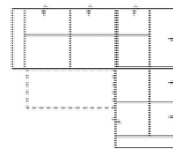

Artikelbezeichnung

3FL-E-2BKR

Vorzugskombination
(incl. 3 Zierkissen)