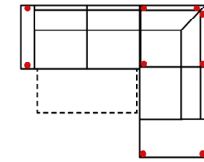

Vorzugskombination
(incl. 4 Zierkissen)

Breite	-
Höhe	95 cm
Tiefe	-
Sitzhöhe	47 cm
Sitztiefe	-
Liegefläche	283 x 120 cm
Stellfläche	268 x 350 x 165 cm

Stoffgruppe VI

Stoffgruppe VII

Stoffgruppe VIII

3L-E-3BB-10TTR

Vorzugskombination
(incl. 4 Zierkissen)

Breite	-
Höhe	95 cm
Tiefe	-
Sitzhöhe	47 cm
Sitztiefe	-
Liegefläche	-
Stellfläche	268 x 350 x 165 cm

3FL-20TTR

Vorzugskombination
(incl. 2 Zierkissen)

Breite	-
Höhe	95 cm
Tiefe	-
Sitzhöhe	47 cm
Sitztiefe	-
Liegefläche	198 x 120 cm
Stellfläche	268 x 225 cm