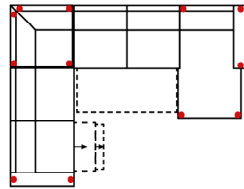

Modell: FORENO

Artikelbezeichnung

3MAL-E-3FBB-10TTR

Vorzugskombination
(incl. 4 Zierkissen)

Breite	-
Höhe	95 cm
Tiefe	-
Sitzhöhe	47 cm
Sitztiefe	-
Liegefläche	283 x 120 cm
Stellfläche	268 x 350 x 165 cm

Stoffgruppe VI

Stoffgruppe VII

Stoffgruppe VIII