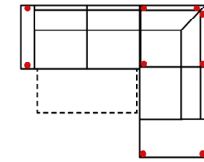

#### 3L-E-3BB-10TTR

Vorzugskombination  
(incl. 4 Zierkissen)

Breite	-
Höhe	95 cm
Tiefe	-
Sitzhöhe	47 cm
Sitztiefe	-
Liegefläche	-
Stellfläche	268 x 350 x 165 cm

#### 3FL-20TTR

Vorzugskombination  
(incl. 2 Zierkissen)

Breite	-
Höhe	95 cm
Tiefe	-
Sitzhöhe	47 cm
Sitztiefe	-
Liegefläche	198 x 120 cm
Stellfläche	268 x 225 cm