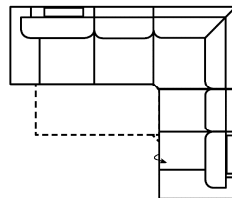

## 2FL-ECEL-2KBB-OTTR

Vorzugskombination (incl. 2 Zierkissen)

Breite	-
Höhe	87 cm
Tiefe	96 cm
Sitzhöhe	42 cm
Sitztiefe	53 cm
Liegefläche	119 x 169 cm
Stellfläche	244 x 304 x 163 cm

## 30TTL-E-2BKR

Vorzugskombination (incl. 3 Zierkissen)

Breite	-
Höhe	87 cm
Tiefe	96 cm
Sitzhöhe	42 cm
Sitztiefe	53 cm
Liegefläche	-
Stellfläche	277 x 244 cm

Artikelbezeichnung

## 3FL/KS-ECEL-2BKR/KS

Vorzugskombination (incl. 3 Zierkissen)

Breite	-
Höhe	87 cm
Tiefe	96 cm
Sitzhöhe	42 cm
Sitztiefe	53 cm
Liegefläche	206 x 119 cm
Stellfläche	283 x 244 cm

Stoffgruppe VI

Stoffgruppe VII