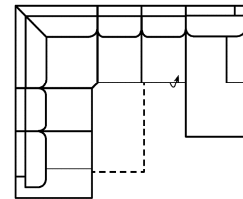

2FL-ECEL-2KBB-OTTR

Vorzugskombination (incl. 2 Zierkissen)

Breite	-
Höhe	87 cm
Tiefe	96 cm
Sitzhöhe	42 cm
Sitztiefe	53 cm
Liegefläche	119 x 169 cm
Stellfläche	244 x 304 x 163 cm