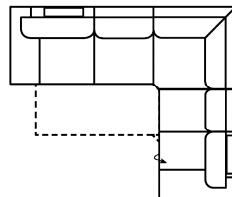

2FL-ECEL-2KBB-OTTR

Vorzugskombination (incl. 2 Zierkissen)

Breite	-
Höhe	87 cm
Tiefe	96 cm
Sitzhöhe	42 cm
Sitztiefe	53 cm
Liegefläche	119 x 169 cm
Stellfläche	244 x 304 x 163 cm

30TTL-E-2BKR

Vorzugskombination (incl. 3 Zierkissen)

Breite	-
Höhe	87 cm
Tiefe	96 cm
Sitzhöhe	42 cm
Sitztiefe	53 cm
Liegefläche	-
Stellfläche	277 x 244 cm

Artikelbezeichnung

3FL/KS-ECEL-2BKR/KS

Vorzugskombination (incl. 3 Zierkissen)

Breite	-
Höhe	87 cm
Tiefe	96 cm
Sitzhöhe	42 cm
Sitztiefe	53 cm
Liegefläche	206 x 119 cm
Stellfläche	283 x 244 cm