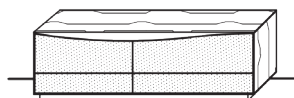

	<p>Planungsvorschlag WA 10 Gesamtmaß: B 359,4/H 250,0/T 46,0cm Frontausführung massiv/ MDF deckend lackiert</p> <p>1 Lowboard 106 M hängend, Bestell-Nr.: 11 06 39 Korpus und Front in MDF deckend lackiert B 236,2/H 33,6/T 46,0 cm</p> <p>1 Klappenelement W30, Bestell-Nr.: 03 30 24 B 176,2/H 33,6/T 35,0 cm</p> <p>1 Designpaneel, Bestell-Nr.: 111/63 27 00 B 113,0/H 250,0/T 8,4 cm</p> <p>2 Ausschnitte in Designpaneel, Bestell-Nr.: 14</p> <p>2 Glasborde für Designpaneel, Bestell-Nr.: 111/70 54 04 B 80,0/H 0,8/T 22,5 cm</p>			
	Bestellnummer			
Planungsvorschlag WA 10	08 10 00			
2x Glasbordbeleuchtung	84 03 10			
Steuerung für LED-Beleuchtung bitte separat bestellen!				

Planungsvorschläge

PURO WAVE

Darstellung Maße in cm	Beschreibung	Naturbuche gebürstet	Asteiche gebürstet Esche gebürstet	Astnuss
	<p>Planungsvorschlag WA 11 Gesamtmaß: B 342,2/H 250,0/T 46,0cm Frontausführung massiv</p> <p>1 Lowboard W10, Bestell-Nr.: 01 10 39 B 236,2/H 33,6/T 46,0 cm</p> <p>2 Hängeelemente W36, Bestell-Nr.: 03 36 22 B 50,0/H 129,6/T 35,0 cm</p> <p>1 Designpaneel, Bestell-Nr.: 111/63 27 00 B 113,0/H 250,0/T 8,4 cm</p> <p>1 Ausschnitt in Designpaneel, Bestell-Nr.: 14</p> <p>2 Glasborde für Designpaneel, Bestell-Nr.: 111/70 54 04 B 80,0/H 0,8/T 22,5 cm</p>			
	Bestellnummer			
Planungsvorschlag WA 11	08 11 00			
Front in FARBGLAS (betrifft Lowboard W10)	60			
6x LED-Rückwandbeleuchtung	84 01 34			
2x Glasbordbeleuchtung	84 03 10			
Steuerung für LED-Beleuchtung bitte separat bestellen!				

Einzelmöbel

PURO WAVE

Einzelmöbel

Produktbeschreibung

PURO WAVE

Holzarten: Naturbuche gebürstet, Asteiche gebürstet, Esche gebürstet, Astnuss

Korpus/Fronten:

Korpus und Front in MASSIVHOLZ (= Standard)