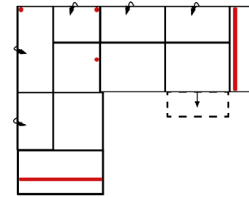

2OTTL/3MAR

Vorzugskombination (incl. 3 Zierkissen)

Breite	-
Höhe	82 cm/102 cm
Tiefe	-
Sitzhöhe	46 cm
Sitztiefe	-
Liegefläche	-
Stellfläche	233 x 292 cm
Stoffgruppe VI	
Stoffgruppe VII	
Stoffgruppe VIII