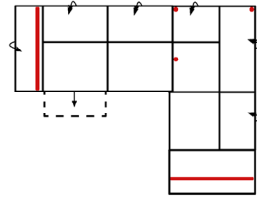

Modell: XARA-LE19

Artikelbezeichnung

3MAL/2OTTR

Vorzugskombination (incl. 3 Zierkissen)

Breite	-
Höhe	82 cm/102 cm
Tiefe	-
Sitzhöhe	46 cm
Sitztiefe	-
Liegefläche	-
Stellfläche	292 x 233 cm
Stoffgruppe VI	
Stoffgruppe VII	
Stoffgruppe VIII