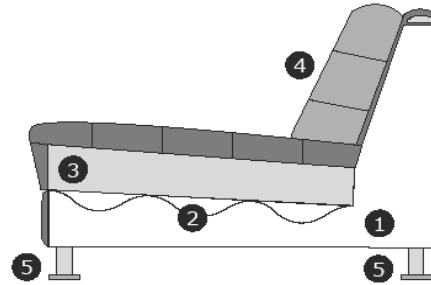

Möbel Letz GmbH
Am Gewerbepark 11
06895 Zahna-Elster

Tel.: 035383 - 6018 50

Fax.: 035383 - 6018 17

Modell
Busca
Black Label

Produktinformationen

Element	Abmessung
1-Sitz/Sessel	B – 85 cm H – 76 cm T – 83 cm

Produktinformationen

Erläuterung der Schnittzeichnung:

- 1) Korpus: Holzfaserplatte, Kiefernleisten, Hartholz, Hartfaserplatte
- 2) Sitzfederung: Singels + Polypropylen 70g/m²
- 3) Sitzfüllung: HR3032 Schaum mit Mischung Federn und Silikonfasern mit Dacron-Wattierung 150 g/m²
- 4) Rückenfüllung: SG25 Schaum mit Dacron-Wattierung 150 g/m²
- 5) Ausführungen Füße: schwarz (Kunststoff)

Sitzhöhe/Tiefe: ± 46/60 cm

Bedingungen

Es kann vorkommen, dass der von Ihnen gewünschte Stoff nicht für ein Modell verwendet werden kann oder nicht mehr lieferbar ist.

EasySofa wird sich dann so schnell wie möglich mit Ihnen in Verbindung setzen, damit ein alternativer Stoff ausgewählt werden kann. Größenabweichungen bis zu 3% sind möglich.