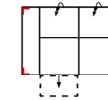

3FL

Sofa 3-sitzig mit Schlaffunktion Armlehne links (incl. 1 Zierkissen)

3FR

Sofa 3-sitzig mit Schlaffunktion Armlehne rechts (incl. 1 Zierkissen)

3BB

Sofa 3-sitzig ohne Armlehnen (incl. 1 Zierkissen)

Breite	180 cm	180 cm	180 cm	180 cm	154 cm
Höhe	85 cm/104 cm	85 cm/104 cm	85 cm/104 cm	85 cm/104 cm	85 cm/104 cm
Tiefe	106 cm	106 cm	106 cm	106 cm	106 cm
Sitzhöhe	47 cm	47 cm	47 cm	47 cm	47 cm
Sitztiefe	57 cm	57 cm	57 cm	57 cm	57 cm
Liegefläche	-	-	die Matratze 144 x 66 cm	die Matratze 144 x 66 cm	-
Stellfläche	-	-	-	-	-
Stoffgruppe VI					
Stoffgruppe VII					
Stoffgruppe VIII					

Artikelbezeichnung

3FBB

Sofa 3-sitzig mit Schlaffunktion ohne Armlehnen (incl. 1 Zierkissen)

2L

Sofa 2-sitzig Armlehne links (incl. 1 Zierkissen)

2R

Sofa 2-sitzig Armlehne rechts (incl. 1 Zierkissen)

2MAL

Sofa 2-sitzig mit elektr. Sitzverstellung Armlehne links (incl. 1 Zierkissen) (zweiteilig)

2MAR

Sofa 2-sitzig mit elektr. Sitzverstellung Armlehne rechts (incl. 1 Zierkissen) (zweiteilig)

Breite	154 cm	148 cm	148 cm	148 cm	148 cm
Höhe	85 cm/104 cm	85 cm/104 cm	85 cm/104 cm	85 cm/104 cm	85 cm/104 cm
Tiefe	106 cm	106 cm	106 cm	106 cm	106 cm
Sitzhöhe	47 cm	47 cm	47 cm	47 cm	47 cm
Sitztiefe	57 cm	57 cm	57 cm	57 cm	57 cm
Liegefläche	die Matratze 144 x 66 cm	-	-	-	-
Stellfläche	-	-	-	-	-
Stoffgruppe VI					
Stoffgruppe VII					
Stoffgruppe VIII					