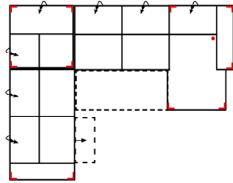

Modell: BAHIA

Artikelbezeichnung

3MAL-E-3FBB-10TTR

Vorzugskombination
(incl. 4 Zierkissen)