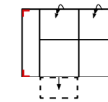

2MAL

Sofa 2-sitzig mit elektr. Sitzverstellung Armlehne links (incl. 1 Zierkissen) (zweiteilig)