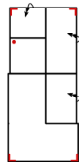

Artikelbezeichnung

2OTTR

Ottomane 2-sitzig rechts
(incl. 1 Zierkissen)