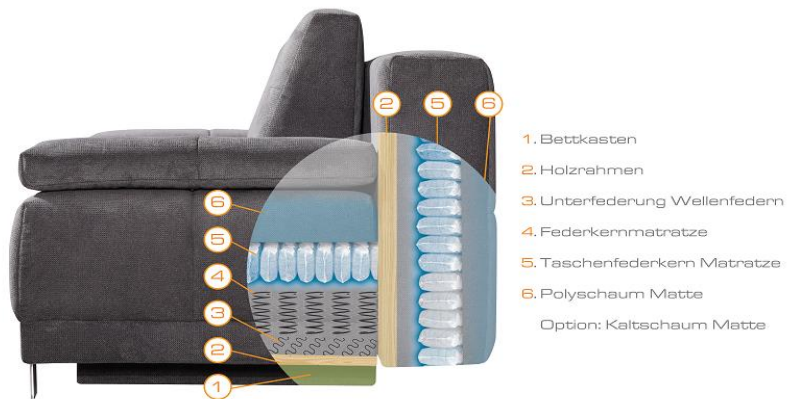

Option
 Armteilkissen
 70x31x8 cm
 (Stück)

Stoffgruppe:

Preisgleich für Fremdstoff

- 1
- 2
- 3
- 4
- 5

Aufpreis für integr. KS Auflage
 in Sitz und Rücken

Aufpreis für Hubbeschlag

Stoffanordnung zweifarbig:

1. Stoff: Korpus, Sitz
2. Stoff: nur Rückenkissen

Stoff 1 nur als Uni möglich!

Produktmerkmale:

Durch Vorziehen der Sitzfläche und Herunterklappen des Rückenteils entsteht eine Doppelliege. Schlafen auf Sitzhöhe.

Verarbeitung:

Sitz:

Boxspring - Taschenfederkern + Federkern (zweilagig) und Wellenfedern

Rücken:

Taschenfederkern mit Polyschaum mit Wattedevlies

Korpus:

integr. Polyschaumauflage im Sitz und Rücken - Standard

geräumiger Bettkasten innen kunststoffbeschichtet (weiß)

Rückenkissen - Silikon und Flockenfüllung

Füße:

Metall schwarz

Die Ausführung der Zweifarbigkeit ist in Stoff wie abgebildet oder beschrieben möglich.