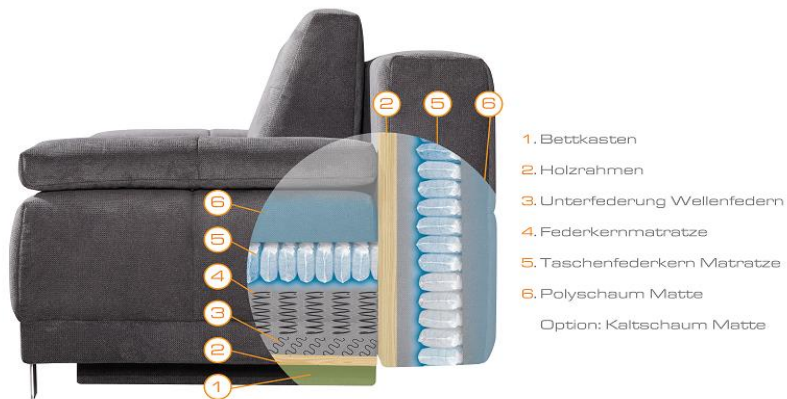

Stoffgruppe:

Preisgleich für Fremdstoff

- 1
- 2
- 3
- 4
- 5

Aufpreis für integr. KS Auflage  
 in Sitz und Rücken

Aufpreis für Hubbeschlag

**Stoffanordnung zweifarbig:**

1. Stoff: Korpus, Sitz
2. Stoff: nur Rückenkissen

**Stoff 1 nur als Uni möglich!**

**Produktmerkmale:**

Durch Vorziehen der Sitzfläche und Herunterklappen des Rückenteils entsteht eine Doppelliege. Schlafen auf Sitzhöhe.

**Verarbeitung:**

**Sitz:**

Boxspring - Taschenfederkern + Federkern (zweilagig) und Wellenfedern

**Rücken:**

Taschenfederkern mit Polyschaum mit Wattevlies

**Korpus:**

integr. Polyschaumauflage im Sitz und Rücken - Standard

geräumiger Bettkasten innen kunststoffbeschichtet (weiß)

Rückenkissen - Silikon und Flockenfüllung