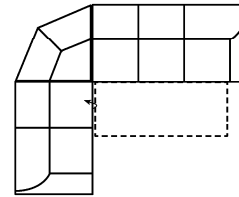

mögliche Abkürzungen der Typenbezeichnung

.. L	links
.. R	rechts
.. 3	Sofa 3-sitzig
.. 2	Sofa2- sitzig
.. 1	Element / Sessel
.. ER	Ecke mit Relaxfunktion
.. E	Ecke ohne Relaxfunktion
.. ERZ	Ecke mit Relaxfunktion - zerlegbar
.. BK	Bettkasten
.. F	Funktion
.. BB	ohne Armteil
.. KBB	mit Bettkasten, ohne Armteil
.. OTT	Ottomane mit AL. Rechts o. Links
.. M	Motor (elekt. Sitzverstellung)

Alle Maße sind ca. Angaben und unterliegen produktionsbedingten Toleranzen. Die abgebildeten Modelle und Skizzen sind unverbindlich und können sich ändern !

Modell: TALOS-LE18

Artikelbezeichnung

3FL-E-2BKR
Vorzugskombination

Breite	-
Höhe	95 cm
Tiefe	97 cm
Sitzhöhe	48 cm
Sitztiefe	53 cm
Liegefläche	217 x 119 cm
Stellfläche	282 x 225 cm

Stoffgruppe VI

Stoffgruppe VII

Stoffgruppe VIII

2BKL-E-3FR
Vorzugskombination

Breite	-
Höhe	95 cm
Tiefe	97 cm
Sitzhöhe	48 cm
Sitztiefe	53 cm
Liegefläche	217 x 119 cm
Stellfläche	225 x 282 cm

3FL-ER-2BKR
Vorzugskombination

Breite	-
Höhe	95 cm
Tiefe	97 cm
Sitzhöhe	48 cm
Sitztiefe	53 cm
Liegefläche	217 x 119 cm
Stellfläche	282 x 225 cm

Artikelbezeichnung

2BKL-ER-3FR
Vorzugskombination

Breite	-
Höhe	95 cm
Tiefe	97 cm
Sitzhöhe	48 cm
Sitztiefe	53 cm
Liegefläche	217 x 119 cm
Stellfläche	225 x 282 cm