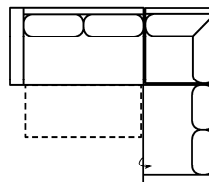

#### 2OTTL-3BB-OTTR

Vorzugskombination (incl. 3 Zierkissen)

Breite	-
Höhe	91 cm
Tiefe	-
Sitzhöhe	48 cm
Sitztiefe	-
Liegefläche	-
Stellfläche	215 x 336 x 168 cm
Stoffgruppe VI	
Stoffgruppe VII	
Stoffgruppe VIII	

#### 3FL-E-2BKR

Vorzugskombination (incl. 3 Zierkissen)

Breite	-
Höhe	91 cm
Tiefe	-
Sitzhöhe	48 cm
Sitztiefe	-
Liegefläche	206 x 128 cm
Stellfläche	259 x 222 cm
Stoffgruppe VI	
Stoffgruppe VII	
Stoffgruppe VIII	