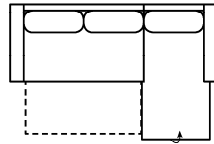

Modell: SPLIT-LE23

Artikelbezeichnung

3FL-OTBKR

Vorzugskombination (incl. 2 Zierkissen)

Breite	-
Höhe	91 cm
Tiefe	-
Sitzhöhe	48 cm
Sitztiefe	-
Liegefläche	206 x 128 cm
Stellfläche	257 x 168 cm
Stoffgruppe VI	
Stoffgruppe VII	
Stoffgruppe VIII