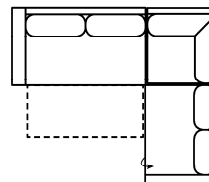

Vorzugskombination (incl. 2 Zierkissen)

Breite	-
Höhe	91 cm
Tiefe	-
Sitzhöhe	48 cm
Sitztiefe	-
Liegefläche	-
Stellfläche	257 x 168 cm
Stoffgruppe VI	
Stoffgruppe VII	
Stoffgruppe VIII	

2OTTL-3FBB-OTBKR

Vorzugskombination (incl. 3 Zierkissen)

Breite	-
Höhe	91 cm
Tiefe	-
Sitzhöhe	48 cm
Sitztiefe	-
Liegefläche	281 x 128 cm
Stellfläche	215 x 336 x 168 cm
Stoffgruppe VI	
Stoffgruppe VII	
Stoffgruppe VIII	

Artikelbezeichnung

2OTTL-3BB-OTTR

Vorzugskombination (incl. 3 Zierkissen)

Breite	-
Höhe	91 cm
Tiefe	-
Sitzhöhe	48 cm
Sitztiefe	-
Liegefläche	-
Stellfläche	215 x 336 x 168 cm
Stoffgruppe VI	
Stoffgruppe VII	
Stoffgruppe VIII	

3FL-E-2BKR

Vorzugskombination (incl. 3 Zierkissen)

Breite	-
Höhe	91 cm
Tiefe	-
Sitzhöhe	48 cm
Sitztiefe	-
Liegefläche	206 x 128 cm
Stellfläche	259 x 222 cm
Stoffgruppe VI	
Stoffgruppe VII	
Stoffgruppe VIII	