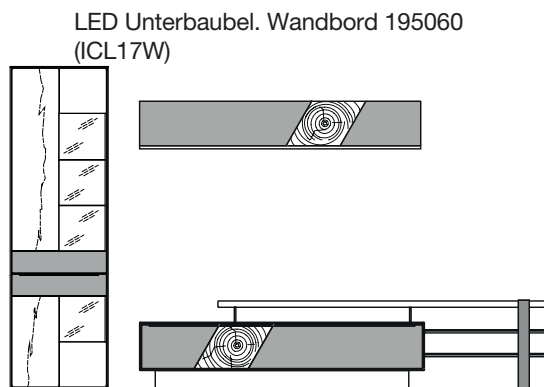

Beleuchtungsbeispiel

LED RW Bel.
Glasböden 195475
2x RWG 4 W

LED Einbaubel.
Fach unten 195001
1xRIO 2,5 W

LED Unterbaubel. Wandbord 195060
(ICL17W)

LED Unterbaubel. Sockel 195060 (ICL 17W)

Beleuchtungsbeispiel: V15466

Bei freihängenden Beleuchtungselementen ist bauseits ein überstreichbarer Kabelkanal einzusetzen.

Bei Bestellung von Beleuchtungszubehör ist ein elektronisches Vorschaltgerät(EVG), sowie ein Funkdimmer erforderlich mit eventuellem Zusatzverteiler erforderlich siehe Seite 34.

- 1x elektr. Vorschaltgerät 60 watt (EVG) 101003
- 1x Funkdimmer 60 Watt 102004
- 1x Zusatzverteiler 102002