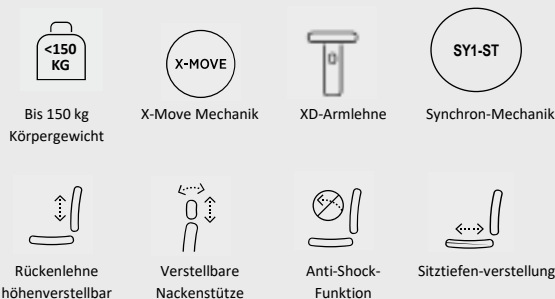

Mechanik: SY1-ST: **Synchronmechanik mit Sitztiefenverstellung**,

Rückenlehne: DUO-BACK – gepolstert, mit Seitenböden,

Kunststoffabdeckung, Bestickung, Kopfstütze: 3D verstellbar,

gepolstert mit Seitenböden, mit Kunststoffabdeckung,

Sitz: Mit Stoff bezogen SM01, mit Seitenböden im Stoff SM12, mit

Kunststoffabdeckung, **Armlehnen** R55-POL/B/BPU: XD, Arm:

Aluminium poliert, schwarz Polyamid, Pad: schwarz Polyurethan,

Fußkreuz:ST56-RE: Ø 735 mm, 5-armig, Aluminium beschichtetes

RAL3002, **inkl. 65 mm Teppichbodenrollen ESH**,

Sitzschaum:Formschaum, Bezug: Sempre SM

Ausführungsdetails:

Gestell / Fußkreuz ST56-RE: Ø 735 mm, 5-armig,

Aluminium beschichtetes RAL3002

Armlehnen R55-POL/B/BPU: XD, Arm: Aluminium poliert,

schwarz Polyamid, Pad: schwarz PU

Kopfstütze 3D verstellbar

Gesamthöhe 94 - 118 cm

Sitzbreite 45 cm

Sitztiefe 37 - 49,5 cm

Sitzhöhe 40 - 52,5 cm

Produktgarantie 5 Jahre

Maximale Nutzungsdauer pro Tag: 8 Stunden

Maximales Nutzungsgewicht: 150 kg

Bezugsstoff: Sempre SM

Bei der Version XiliumG red ist die Kopfstütze, Rückenlehne und Sitzfläche mit dem Bezugsstoff Sempre SM01 gepolstert, mit Seitenböden standardmäßig mit dem Stoff Sempre SM12 bezogen.

Sempre (SM) | 100% Polyester | Gewicht: 366 g/m² | Scheuerfestigkeit: 155.000 ± 5 000 Touren (Martindale) | Lichtechtheit: EN ISO 105-B02

Funktionen: