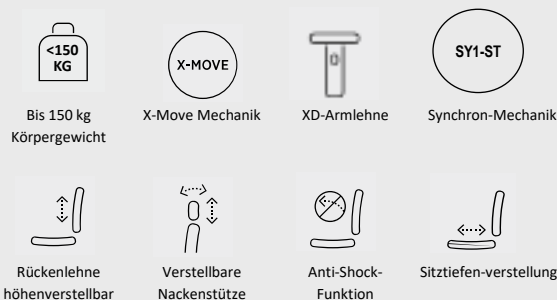

Ausführungsdetails:

Gestell / Fußkreuz	ST56-DB: Ø 735 mm, 5-armig, Aluminium beschichtetes RAL5023
Armlehnen	R55-POL/B/BPU: XD, Arm: Aluminium poliert, schwarz Polyamid, Pad: schwarz PU
Kopfstütze	3D verstellbar
Gesamthöhe	94 - 118 cm
Sitzbreite	45 cm
Sitztiefe	37 - 49,5 cm
Sitzhöhe	40 - 52,5 cm
Produktgarantie	5 Jahre
Maximale Nutzungsdauer pro Tag:	8 Stunden
Maximales Nutzungsgewicht:	150 kg

Bezugsstoff: Bondai BN

Bei der Version XiliumG Blue ist die Kopfstütze, Rückenlehne und Sitzfläche mit dem Bezugsstoff Bondai BN 8033 gepolstert, mit Seitenböden standardmäßig mit dem Bondai BN6006 bezogen.

Stoff Bondai (BN) | Preisgruppe 1 | 100% Polyester | Gewicht: 250 g/m² | Scheuerfestigkeit: 150.000 Touren (Martindale) | Lichtechtheit: EN ISO 105-B02 (min. 6) | Reibechtheit: EN ISO 105-X12 (wet: 4-5 / dry: 4-5) | Pilling: EN ISO 12945-2 (5) | Brandschutznorm: EN 1021-1, EN 1021-2, BS 5852 Crib 5, BS 7176 medium hazard | Sonstiges: Oeko-Tex Standard 100 certificate

Funktionen:

5 Jahre Garantie