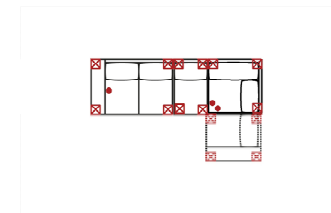

Artikelbezeichnung

2L-10TTR

Vorzugskombination (incl. 2 Zierkissen)

Breite	-
Höhe	93 cm
Tiefe	-
Sitzhöhe	48 cm
Sitztiefe	-
Liegefläche	-
Stellfläche	234 x 158 cm
Stoffgruppe VI	
Stoffgruppe VII	
Stoffgruppe VIII	

3L-E-0TTR

Vorzugskombination (incl. 3 Zierkissen)

Breite	-
Höhe	93 cm
Tiefe	-
Sitzhöhe	48 cm
Sitztiefe	-
Liegefläche	-
Stellfläche	260 x 218 cm
Stoffgruppe VI	
Stoffgruppe VII	
Stoffgruppe VIII	

2L-1BB-E-1R

Vorzugskombination (incl. 4 Zierkissen)

Breite	-
Höhe	93 cm
Tiefe	-
Sitzhöhe	48 cm
Sitztiefe	-
Liegefläche	-
Stellfläche	280 x 167 cm
Stoffgruppe VI	
Stoffgruppe VII	
Stoffgruppe VIII	

Modell: DAVOS

Artikelbezeichnung