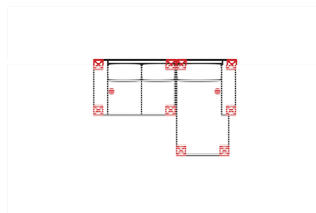

Breite	-
Höhe	93 cm
Tiefe	-
Sitzhöhe	48 cm
Sitztiefe	-
Liegefläche	-
Stellfläche	260 x 223 cm
Stoffgruppe VI	
Stoffgruppe VII	
Stoffgruppe VIII	

2OTTL-3R

Vorzugskombination (incl. 2 Zierkissen)

Breite	-
Höhe	93 cm
Tiefe	-
Sitzhöhe	48 cm
Sitztiefe	-
Liegefläche	-
Stellfläche	220 x 264 cm
Stoffgruppe VI	
Stoffgruppe VII	
Stoffgruppe VIII	

Artikelbezeichnung

2L-10TTR

Vorzugskombination (incl. 2 Zierkissen)

Breite	-
Höhe	93 cm
Tiefe	-
Sitzhöhe	48 cm
Sitztiefe	-
Liegefläche	-
Stellfläche	234 x 158 cm
Stoffgruppe VI	
Stoffgruppe VII	
Stoffgruppe VIII	