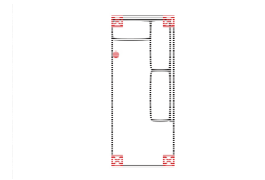

OTTR

Ottomane rechts
(für L-Form Ecke nötig)
(incl. 1 Zierkissen)

2OTTL

Ottomane 2-sitzig
(incl. 1 Zierkissen)

2OTTR

Ottomane 2-sitzig
(incl. 1 Zierkissen)

1OTTL

Ottomane Armlehne links
(incl. 1 Zierkissen)

130 cm
93 cm
92 cm
48 cm
56 cm
-
-

92 cm
93 cm
220 cm
48 cm
52 cm / 182 cm
-
-

92 cm
93 cm
220 cm
48 cm
52 cm / 182 cm
-
-

99 cm
93 cm
158 cm
48 cm
121 cm
-
-

99 cm
93 cm
158 cm
48 cm
121 cm
-
-

Artikelbezeichnung