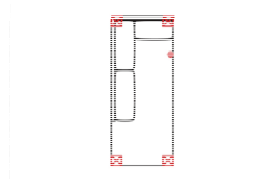

Breite	79 cm
Höhe	93 cm
Tiefe	92 cm
Sitzhöhe	48 cm
Sitztiefe	56 cm
Liegefläche	-
Stellfläche	-
Stoffgruppe VI	
Stoffgruppe VII	
Stoffgruppe VIII	

Breite	79 cm
Höhe	93 cm
Tiefe	92 cm
Sitzhöhe	48 cm
Sitztiefe	56 cm
Liegefläche	-
Stellfläche	-
Stoffgruppe VI	
Stoffgruppe VII	
Stoffgruppe VIII	

Breite	57 cm
Höhe	93 cm
Tiefe	92 cm
Sitzhöhe	48 cm
Sitztiefe	56 cm
Liegefläche	-
Stellfläche	-
Stoffgruppe VI	
Stoffgruppe VII	
Stoffgruppe VIII	

Modell: DAVOS

Artikelbezeichnung

OTTL

Ottomane links
(für L-Form Ecke nötig)
(incl. 1 Zierkissen)

OTTR

Ottomane rechts
(für L-Form Ecke nötig)
(incl. 1 Zierkissen)

2OTTL

Ottomane 2-sitzig
(incl. 1 Zierkissen)

2OTTR

Ottomane 2-sitzig
(incl. 1 Zierkissen)

1OTTL

Ottomane Armlehne links
(incl. 1 Zierkissen)