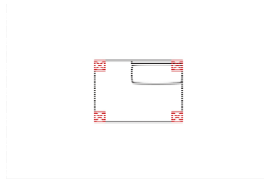

Breite	79 cm
Höhe	93 cm
Tiefe	92 cm
Sitzhöhe	48 cm
Sitztiefe	56 cm
Liegefläche	-
Stellfläche	-
Stoffgruppe VI	
Stoffgruppe VII	
Stoffgruppe VIII	

Breite	79 cm
Höhe	93 cm
Tiefe	92 cm
Sitzhöhe	48 cm
Sitztiefe	56 cm
Liegefläche	-
Stellfläche	-
Stoffgruppe VI	
Stoffgruppe VII	
Stoffgruppe VIII	

Breite	57 cm
Höhe	93 cm
Tiefe	92 cm
Sitzhöhe	48 cm
Sitztiefe	56 cm
Liegefläche	-
Stellfläche	-
Stoffgruppe VI	
Stoffgruppe VII	
Stoffgruppe VIII	

Modell: DAVOS

Artikelbezeichnung

OTTL

Ottomane links
(für L-Form Ecke nötig)
(incl. 1 Zierkissen)