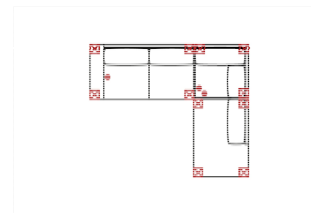

3L-E-0TTR

Vorzugskombination (incl. 3 Zierkissen)

Breite	-
Höhe	93 cm
Tiefe	-
Sitzhöhe	48 cm
Sitztiefe	-
Liegefläche	-
Stellfläche	260 x 218 cm
Stoffgruppe VI	
Stoffgruppe VII	
Stoffgruppe VIII