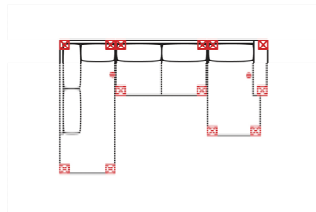

Modell: DAVOS

Artikelbezeichnung

2OTTL-3BB-10TTR

Vorzugskombination (incl. 3 Zierkissen)

Breite	-
Höhe	93 cm
Tiefe	-
Sitzhöhe	48 cm
Sitztiefe	-
Liegefläche	-
Stellfläche	220 x 341 x 158 cm
Stoffgruppe VI	
Stoffgruppe VII	
Stoffgruppe VIII