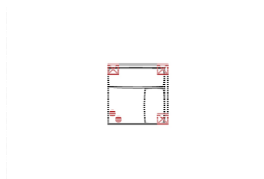

1OTTR

Ottomane Armlehne rechts
(incl. 1 Zierkissen)

Breite	130 cm	130 cm	92 cm	92 cm	99 cm	99 cm
Höhe	93 cm	93 cm	93 cm	93 cm	93 cm	93 cm
Tiefe	92 cm	92 cm	220 cm	220 cm	158 cm	158 cm
Sitzhöhe	48 cm	48 cm	48 cm	48 cm	48 cm	48 cm
Sitztiefe	56 cm	56 cm	52 cm / 182 cm	52 cm / 182 cm	121 cm	121 cm
Liegefläche	-	-	-	-	-	-
Stellfläche	-	-	-	-	-	-
Stoffgruppe VI						
Stoffgruppe VII						
Stoffgruppe VIII						

Artikelbezeichnung

E

Ecke ohne
Relaxfunktion
(incl. 1 Zierkissen)

HOCKER

Hocker

KS

Kopfstütze

Breite	88 cm	86 cm	52 cm
Höhe	93 cm	48 cm	-
Tiefe	88 cm	77 cm	-
Sitzhöhe	48 cm	48 cm	48 cm
Sitztiefe	52 cm	-	-
Liegefläche	-	-	-
Stellfläche	88 x 88 cm	-	-
Stoffgruppe VI			
Stoffgruppe VII			
Stoffgruppe VIII			