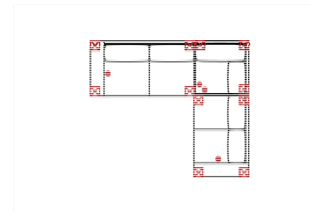

3L-E-2R

Vorzugskombination (incl. 3 Zierkissen)

Breite	-
Höhe	93 cm
Tiefe	-
Sitzhöhe	48 cm
Sitztiefe	-
Liegefläche	-
Stellfläche	260 x 223 cm
Stoffgruppe VI	
Stoffgruppe VII	
Stoffgruppe VIII