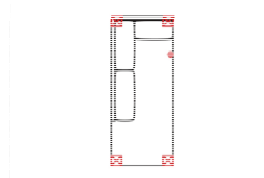

Breite	79 cm
Höhe	93 cm
Tiefe	92 cm
Sitzhöhe	48 cm
Sitztiefe	56 cm
Liegefläche	-
Stellfläche	-
Stoffgruppe VI	
Stoffgruppe VII	
Stoffgruppe VIII	

Breite	79 cm
Höhe	93 cm
Tiefe	92 cm
Sitzhöhe	48 cm
Sitztiefe	56 cm
Liegefläche	-
Stellfläche	-
Stoffgruppe VI	
Stoffgruppe VII	
Stoffgruppe VIII	

Breite	57 cm
Höhe	93 cm
Tiefe	92 cm
Sitzhöhe	48 cm
Sitztiefe	56 cm
Liegefläche	-
Stellfläche	-
Stoffgruppe VI	
Stoffgruppe VII	
Stoffgruppe VIII	

Modell: DAVOS

Artikelbezeichnung

OTTL

Ottomane links
(für L-Form Ecke nötig)
(incl. 1 Zierkissen)

OTTR

Ottomane rechts
(für L-Form Ecke nötig)
(incl. 1 Zierkissen)

2OTTL

Ottomane 2-sitzig
(incl. 1 Zierkissen)

2OTTR

Ottomane 2-sitzig
(incl. 1 Zierkissen)

1OTTL

Ottomane Armlehne links
(incl. 1 Zierkissen)