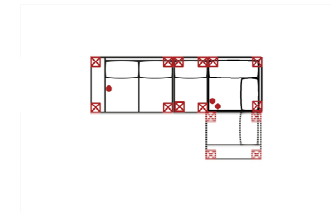

Artikelbezeichnung

2L-10TTR

Vorzugskombination (incl. 2 Zierkissen)

Breite	-
Höhe	93 cm
Tiefe	-
Sitzhöhe	48 cm
Sitztiefe	-
Liegefläche	-
Stellfläche	234 x 158 cm
Stoffgruppe VI	
Stoffgruppe VII	
Stoffgruppe VIII	

3L-E-0TTR

Vorzugskombination (incl. 3 Zierkissen)

Breite	-
Höhe	93 cm
Tiefe	-
Sitzhöhe	48 cm
Sitztiefe	-
Liegefläche	-
Stellfläche	260 x 218 cm
Stoffgruppe VI	
Stoffgruppe VII	
Stoffgruppe VIII	

2L-1BB-E-1R

Vorzugskombination (incl. 4 Zierkissen)

Breite	-
Höhe	93 cm
Tiefe	-
Sitzhöhe	48 cm
Sitztiefe	-
Liegefläche	-
Stellfläche	280 x 167 cm
Stoffgruppe VI	
Stoffgruppe VII	
Stoffgruppe VIII	

Modell: DAVOS

Artikelbezeichnung