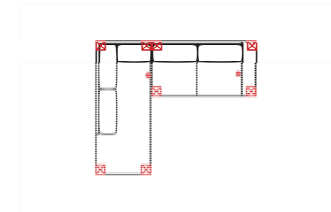

Vorzugskombination (incl. 3 Zierkissen)

Breite	-
Höhe	93 cm
Tiefe	-
Sitzhöhe	48 cm
Sitztiefe	-
Liegefläche	-
Stellfläche	220 x 341 x 158 cm
Stoffgruppe VI	
Stoffgruppe VII	
Stoffgruppe VIII	

3L-E-2R

Vorzugskombination (incl. 3 Zierkissen)

Breite	-
Höhe	93 cm
Tiefe	-
Sitzhöhe	48 cm
Sitztiefe	-
Liegefläche	-
Stellfläche	260 x 223 cm
Stoffgruppe VI	
Stoffgruppe VII	
Stoffgruppe VIII	

2OTTL-3R

Vorzugskombination (incl. 2 Zierkissen)

Breite	-
Höhe	93 cm
Tiefe	-
Sitzhöhe	48 cm
Sitztiefe	-
Liegefläche	-
Stellfläche	220 x 264 cm
Stoffgruppe VI	
Stoffgruppe VII	
Stoffgruppe VIII	

Artikelbezeichnung

2L-10TTR

Vorzugskombination (incl. 2 Zierkissen)

Breite	-
Höhe	93 cm
Tiefe	-
Sitzhöhe	48 cm
Sitztiefe	-
Liegefläche	-
Stellfläche	234 x 158 cm
Stoffgruppe VI	
Stoffgruppe VII	
Stoffgruppe VIII	