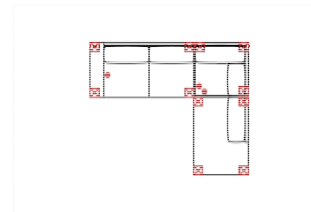

3L-E-0TTR

Vorzugskombination (incl. 3 Zierkissen)

Breite	-
Höhe	93 cm
Tiefe	-
Sitzhöhe	48 cm
Sitztiefe	-
Liegefläche	-
Stellfläche	260 x 218 cm
Stoffgruppe VI	
Stoffgruppe VII	
Stoffgruppe VIII