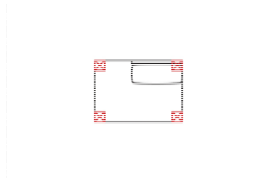

Breite	79 cm
Höhe	93 cm
Tiefe	92 cm
Sitzhöhe	48 cm
Sitztiefe	56 cm
Liegefläche	-
Stellfläche	-
Stoffgruppe VI	
Stoffgruppe VII	
Stoffgruppe VIII	

Breite	79 cm
Höhe	93 cm
Tiefe	92 cm
Sitzhöhe	48 cm
Sitztiefe	56 cm
Liegefläche	-
Stellfläche	-
Stoffgruppe VI	
Stoffgruppe VII	
Stoffgruppe VIII	

Breite	57 cm
Höhe	93 cm
Tiefe	92 cm
Sitzhöhe	48 cm
Sitztiefe	56 cm
Liegefläche	-
Stellfläche	-
Stoffgruppe VI	
Stoffgruppe VII	
Stoffgruppe VIII	

Modell: DAVOS

Artikelbezeichnung

OTTL

Ottomane links
(für L-Form Ecke nötig)
(incl. 1 Zierkissen)