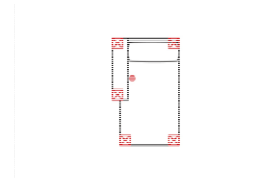

Breite	57 cm
Höhe	93 cm
Tiefe	92 cm
Sitzhöhe	48 cm
Sitztiefe	56 cm
Liegefläche	-
Stellfläche	-
Stoffgruppe VI	
Stoffgruppe VII	
Stoffgruppe VIII	

Modell: DAVOS

Artikelbezeichnung

OTTL

Ottomane links
(für L-Form Ecke nötig)
(incl. 1 Zierkissen)

OTTR

Ottomane rechts
(für L-Form Ecke nötig)
(incl. 1 Zierkissen)

2OTTL

Ottomane 2-sitzig
(incl. 1 Zierkissen)

2OTTR

Ottomane 2-sitzig
(incl. 1 Zierkissen)

1OTTL

Ottomane Armlehne links
(incl. 1 Zierkissen)

1OTTR

Ottomane Armlehne rechts
(incl. 1 Zierkissen)

Breite	130 cm	130 cm	92 cm	92 cm	99 cm	99 cm
Höhe	93 cm	93 cm	93 cm	93 cm	93 cm	93 cm
Tiefe	92 cm	92 cm	220 cm	220 cm	158 cm	158 cm
Sitzhöhe	48 cm	48 cm	48 cm	48 cm	48 cm	48 cm
Sitztiefe	56 cm	56 cm	52 cm / 182 cm	52 cm / 182 cm	121 cm	121 cm
Liegefläche	-	-	-	-	-	-
Stellfläche	-	-	-	-	-	-
Stoffgruppe VI						
Stoffgruppe VII						
Stoffgruppe VIII						