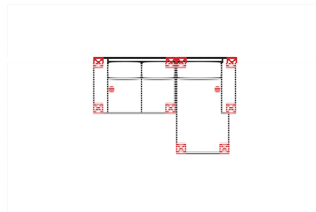

Breite	-
Höhe	93 cm
Tiefe	-
Sitzhöhe	48 cm
Sitztiefe	-
Liegefläche	-
Stellfläche	260 x 223 cm
Stoffgruppe VI	
Stoffgruppe VII	
Stoffgruppe VIII	

2OTTL-3R

Vorzugskombination (incl. 2 Zierkissen)

Breite	-
Höhe	93 cm
Tiefe	-
Sitzhöhe	48 cm
Sitztiefe	-
Liegefläche	-
Stellfläche	220 x 264 cm
Stoffgruppe VI	
Stoffgruppe VII	
Stoffgruppe VIII	

Artikelbezeichnung

2L-10TTR

Vorzugskombination (incl. 2 Zierkissen)

Breite	-
Höhe	93 cm
Tiefe	-
Sitzhöhe	48 cm
Sitztiefe	-
Liegefläche	-
Stellfläche	234 x 158 cm
Stoffgruppe VI	
Stoffgruppe VII	
Stoffgruppe VIII	