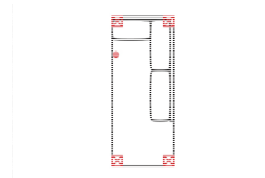

Breite	57 cm
Höhe	93 cm
Tiefe	92 cm
Sitzhöhe	48 cm
Sitztiefe	56 cm
Liegefläche	-
Stellfläche	-
Stoffgruppe VI	
Stoffgruppe VII	
Stoffgruppe VIII	

Modell: DAVOS

Artikelbezeichnung

OTTL

Ottomane links
(für L-Form Ecke nötig)
(incl. 1 Zierkissen)

OTTR

Ottomane rechts
(für L-Form Ecke nötig)
(incl. 1 Zierkissen)

2OTTL

Ottomane 2-sitzig
(incl. 1 Zierkissen)

2OTTR

Ottomane 2-sitzig
(incl. 1 Zierkissen)

1OTTL

Ottomane Armlehne links
(incl. 1 Zierkissen)

1OTTR

Ottomane Armlehne rechts
(incl. 1 Zierkissen)

Breite	130 cm	130 cm	92 cm	92 cm	99 cm	99 cm
Höhe	93 cm	93 cm	93 cm	93 cm	93 cm	93 cm
Tiefe	92 cm	92 cm	220 cm	220 cm	158 cm	158 cm
Sitzhöhe	48 cm	48 cm	48 cm	48 cm	48 cm	48 cm
Sitztiefe	56 cm	56 cm	52 cm / 182 cm	52 cm / 182 cm	121 cm	121 cm
Liegefläche	-	-	-	-	-	-
Stellfläche	-	-	-	-	-	-
Stoffgruppe VI						
Stoffgruppe VII						
Stoffgruppe VIII						

Artikelbezeichnung

E

Ecke ohne
Relaxfunktion
(incl. 1 Zierkissen)

HOCKER

Hocker

KS

Kopfstütze

Breite	88 cm	86 cm	52 cm
Höhe	93 cm	48 cm	-
Tiefe	88 cm	77 cm	-
Sitzhöhe	48 cm	48 cm	48 cm
Sitztiefe	52 cm	-	-
Liegefläche	-	-	-
Stellfläche	88 x 88 cm	-	-
Stoffgruppe VI			
Stoffgruppe VII			
Stoffgruppe VIII			