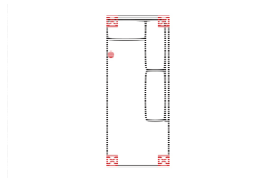

Breite	57 cm
Höhe	93 cm
Tiefe	92 cm
Sitzhöhe	48 cm
Sitztiefe	56 cm
Liegefläche	-
Stellfläche	-
Stoffgruppe VI	
Stoffgruppe VII	
Stoffgruppe VIII	

Modell: DAVOS

Artikelbezeichnung

OTTL

Ottomane links
(für L-Form Ecke nötig)
(incl. 1 Zierkissen)

OTTR

Ottomane rechts
(für L-Form Ecke nötig)
(incl. 1 Zierkissen)

2OTTL

Ottomane 2-sitzig
(incl. 1 Zierkissen)

2OTTR

Ottomane 2-sitzig
(incl. 1 Zierkissen)

1OTTL

Ottomane Armlehne links
(incl. 1 Zierkissen)

1OTTR

Ottomane Armlehne rechts
(incl. 1 Zierkissen)

Breite	130 cm
Höhe	93 cm
Tiefe	92 cm
Sitzhöhe	48 cm
Sitztiefe	56 cm
Liegefläche	-
Stellfläche	-
Stoffgruppe VI	
Stoffgruppe VII	
Stoffgruppe VIII	

Breite	130 cm
Höhe	93 cm
Tiefe	92 cm
Sitzhöhe	48 cm
Sitztiefe	56 cm
Liegefläche	-
Stellfläche	-
Stoffgruppe VI	
Stoffgruppe VII	
Stoffgruppe VIII	