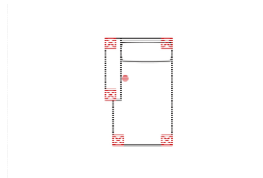

OTTR

Ottomane rechts
(für L-Form Ecke nötig)
(incl. 1 Zierkissen)

2OTTL

Ottomane 2-sitzig
(incl. 1 Zierkissen)

2OTTR

Ottomane 2-sitzig
(incl. 1 Zierkissen)

1OTTL

Ottomane Armlehne links
(incl. 1 Zierkissen)

1OTTR

Ottomane Armlehne rechts
(incl. 1 Zierkissen)

Breite	130 cm
Höhe	93 cm
Tiefe	92 cm
Sitzhöhe	48 cm
Sitztiefe	56 cm
Liegefläche	-
Stellfläche	-
Stoffgruppe VI	
Stoffgruppe VII	
Stoffgruppe VIII	

Breite	130 cm
Höhe	93 cm
Tiefe	92 cm
Sitzhöhe	48 cm
Sitztiefe	56 cm
Liegefläche	-
Stellfläche	-
Stoffgruppe VI	
Stoffgruppe VII	
Stoffgruppe VIII	