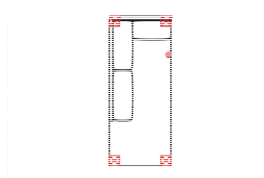

Breite	79 cm
Höhe	93 cm
Tiefe	92 cm
Sitzhöhe	48 cm
Sitztiefe	56 cm
Liegefläche	-
Stellfläche	-
Stoffgruppe VI	
Stoffgruppe VII	
Stoffgruppe VIII	

Breite	79 cm
Höhe	93 cm
Tiefe	92 cm
Sitzhöhe	48 cm
Sitztiefe	56 cm
Liegefläche	-
Stellfläche	-
Stoffgruppe VI	
Stoffgruppe VII	
Stoffgruppe VIII	

Breite	57 cm
Höhe	93 cm
Tiefe	92 cm
Sitzhöhe	48 cm
Sitztiefe	56 cm
Liegefläche	-
Stellfläche	-
Stoffgruppe VI	
Stoffgruppe VII	
Stoffgruppe VIII	

Modell: DAVOS

Artikelbezeichnung

OTTL

Ottomane links
(für L-Form Ecke nötig)
(incl. 1 Zierkissen)

OTTR

Ottomane rechts
(für L-Form Ecke nötig)
(incl. 1 Zierkissen)

2OTTL

Ottomane 2-sitzig
(incl. 1 Zierkissen)

2OTTR

Ottomane 2-sitzig
(incl. 1 Zierkissen)

1OTTL

Ottomane Armlehne links
(incl. 1 Zierkissen)